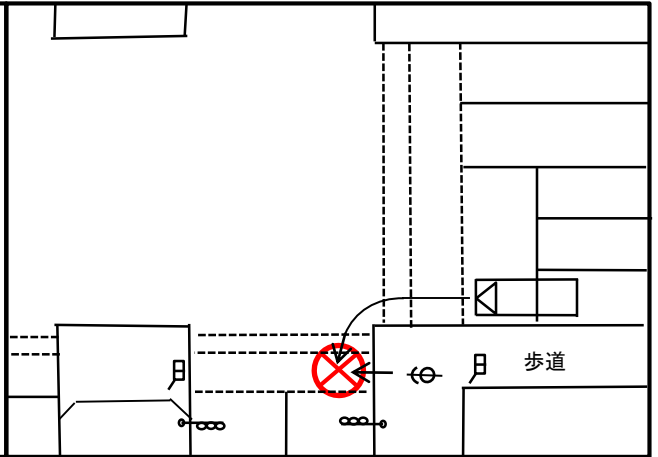

横断歩道上での

交通死亡事故の発生

事業用 大型貨物自動車が自転車に衝突

令和3年9月29日(水)
午前8時ごろ(晴)
枚方市内発生

大型貨物車が交差点を左折する際、横断歩道上で自転車と衝突。

(事故原因については捜査中)

運転者の皆さんへ

× 「見たはずだったのに…」