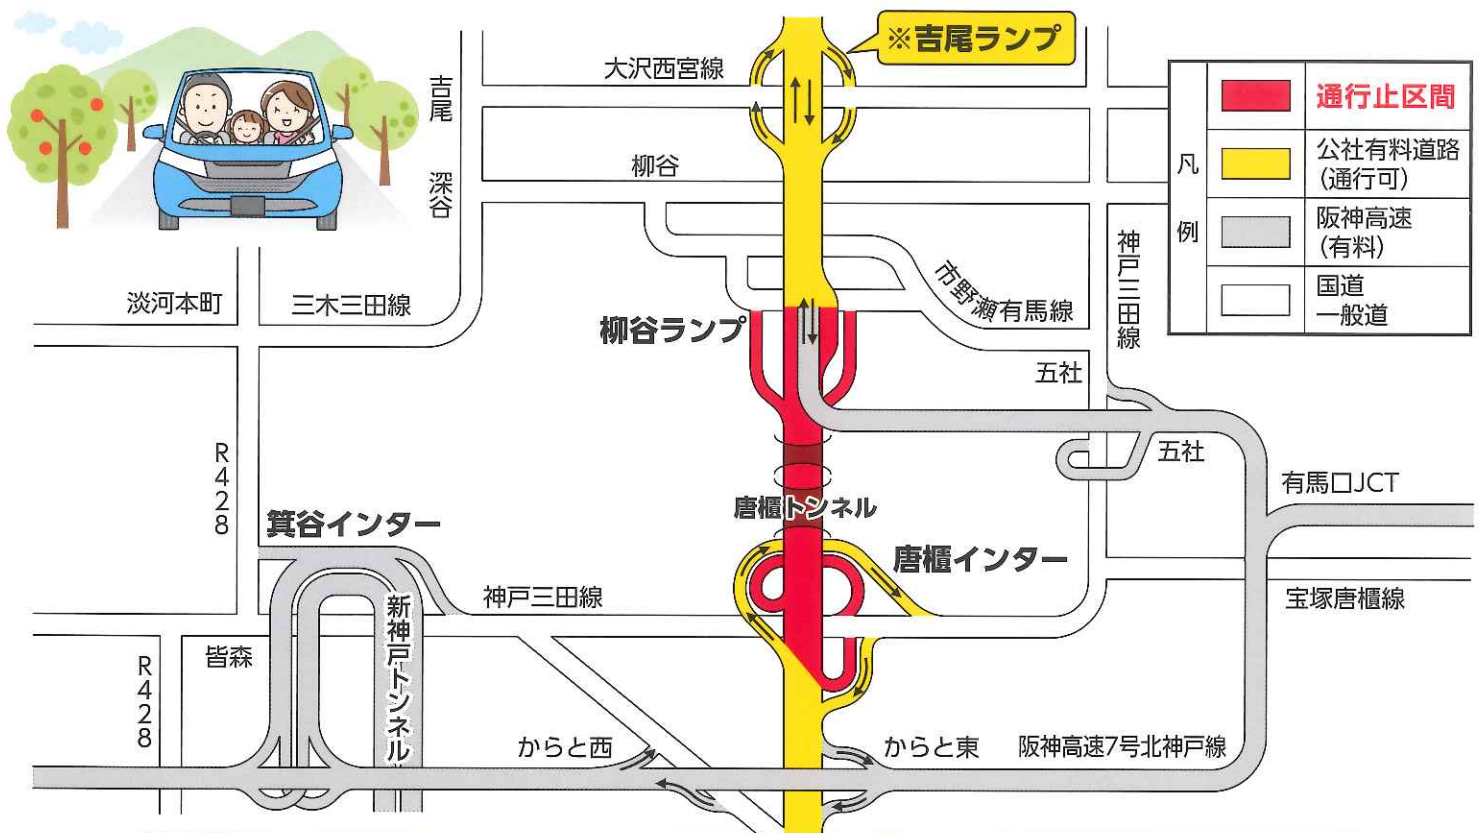

唐櫃トンネル 夜間通行止のお知らせ

いつも六甲北有料道路をご利用いただき有難うございます。

防災設備点検のため、次のとおり**通行止**になります。

ご迷惑をおかけしますが、**う回路通行のご協力**をお願いします。

1. 場 所：**唐櫃インター～柳谷ランプ間**
2. 期 日：**令和3年10月8日(金)**
3. 時 間：**23:30～5:00(5時間30分)**

※南行きご利用の方は、吉尾ランプで降り、う回路をご利用ください。

柳谷ランプからは、阪神高速7号北神戸線(有料)にしか行けません。

う回路は、神戸三田線・大沢西宮線等をご利用ください。

●通行止に関するお問い合わせ

神戸市道路公社 道路管理部 ☎(078) 583-0234

ホームページ <http://www.kobe-toll-road.or.jp/>