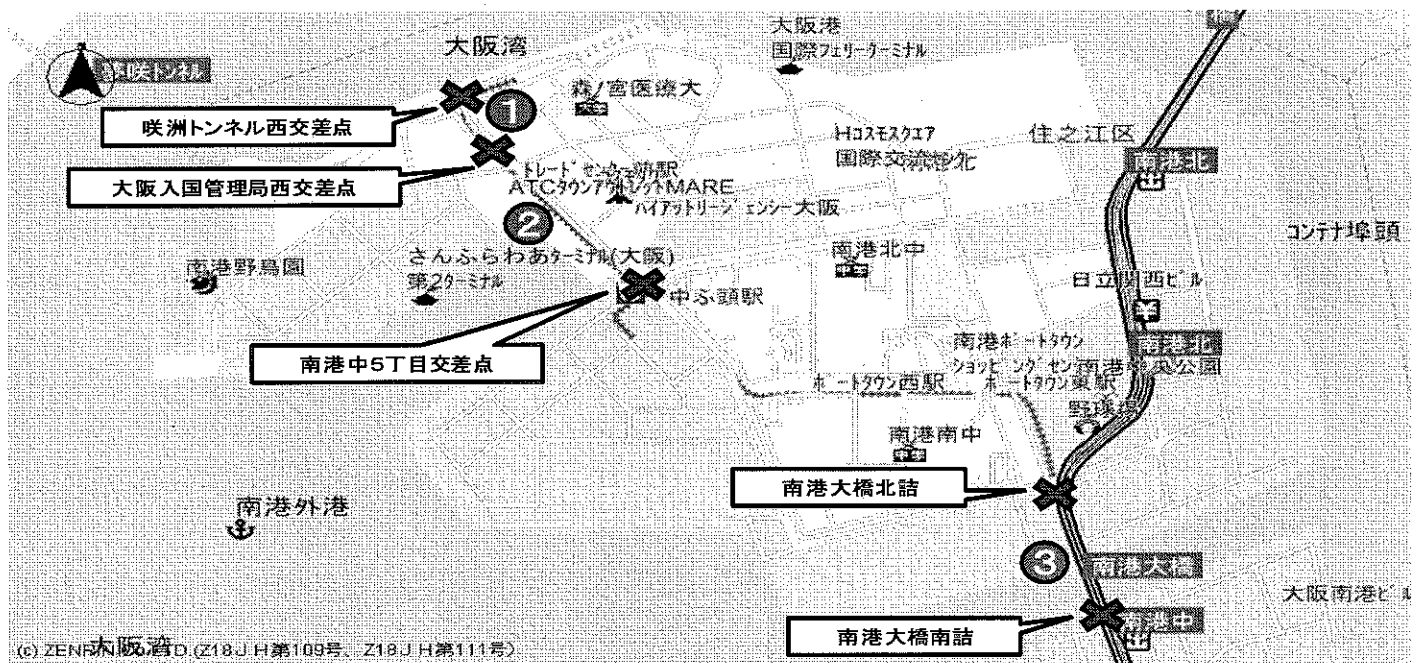

# 住之江警察署から交通規制のお知らせ

咲洲地区における「大晦日カウントダウン暴走族対策」のため、次のとおり通行禁止の交通規制を実施しますので、ご理解ご協力のほどお願い申し上げます。

## 1 規制時間

令和2年12月31日（木）午後10時ころから翌1日（金）午前4時ころまでの間

## 2 規制内容

車両通行禁止（咲洲地区居住者の車両及びタクシー並びに運送業車両を除く）

## 3 規制場所

- ① 咲洲トンネル西交差点から大阪入国管理局西交差点までの間（南行車線）
- ② 大阪入国管理局西交差点から南港中5丁目交差点までの間（南北車線）
- ③ 南港大橋南詰から南港大橋北詰交差点までの間（北行車線）

※ 帰省等で咲洲地区に入られる方については、12月31日午後10時ころから規制を実施しますので、あらかじめご連絡をお願いいたします。

～問い合わせ先 住之江警察署交通指導係 6682-1234（内線426）～