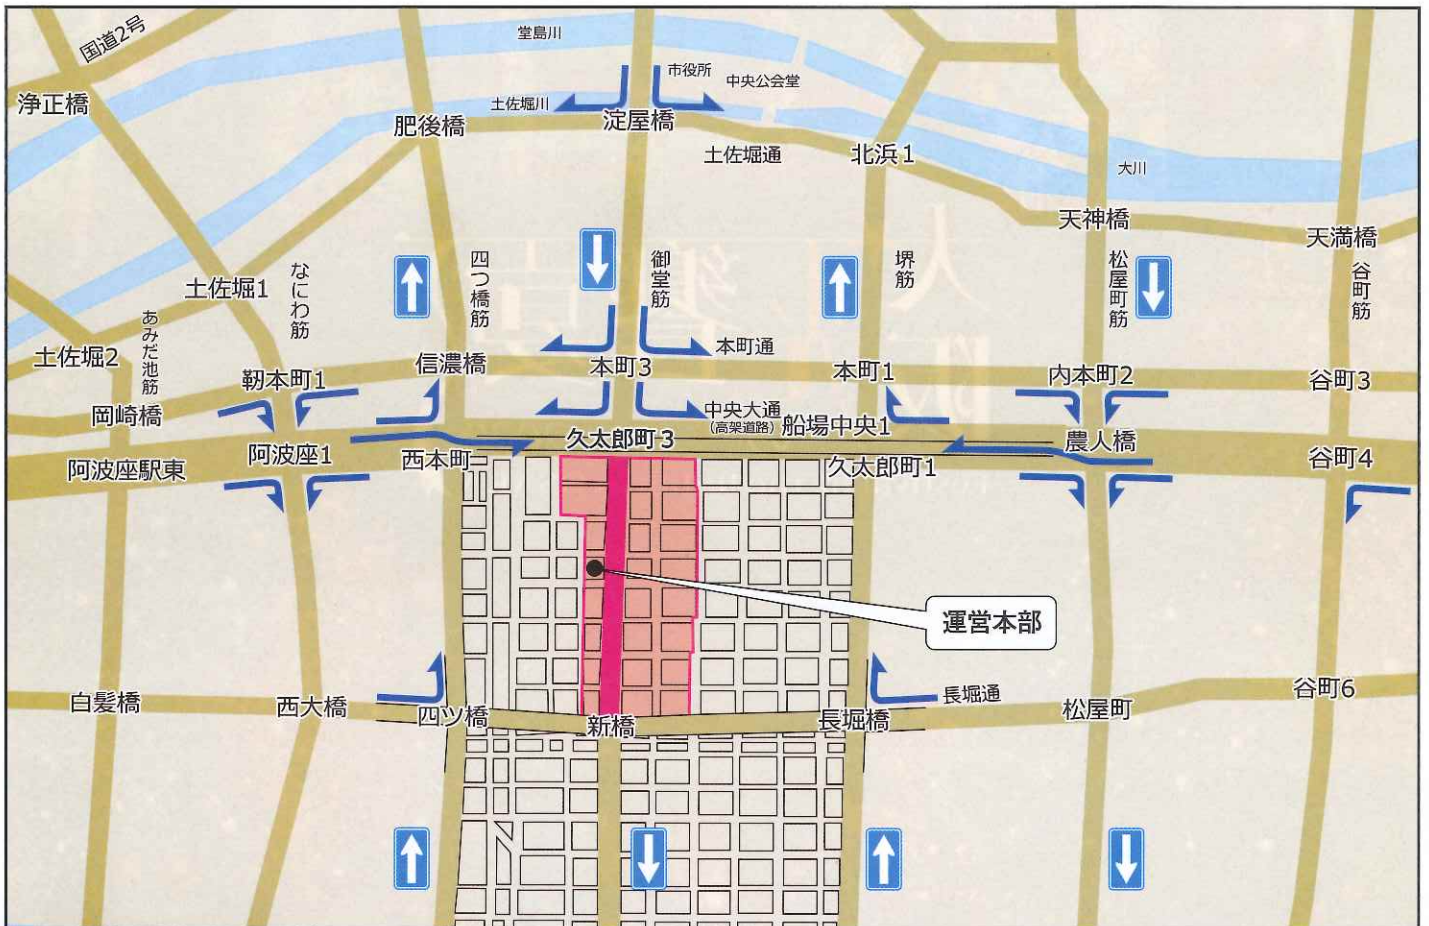

大阪・光の響宴2020 開宴式  
**交通規制のお知らせ**

**2020.11.3** 火・祝 (雨天決行)  
**14:30**ごろ～**19:15**ごろ

**規制区間:久太郎町3交差点～新橋交差点**

凡例

車両通行禁止区域 車両両方向 一方通行

AED設置場所

・ Osaka Metro(オオサカメトロ)「本町」駅 「心斎橋」駅 ・ 運営本部(難波神社)

**ご協力をお願いします**

- 図 枠内が**車両通行禁止**になります。図 枠内は**すべて駐車禁止**です。
- 規制時間は、現場の状況により変更されることがあります。
- 周辺の道路は、すべて**駐車禁止**です。マイカー等でのご来場はご遠慮ください。
- 会場周辺は大変混雑しますので、自動車でのご来場はご遠慮ください。  
 詳しくは、大阪・光の響宴実行委員会事務局(06-6210-9304/11月3日のみ06-6244-8025)  
日本道路交通情報センター(050-3369-6627)へお問い合わせください。
- 規制時間中、路線バスは一部運休します。Osaka Metro・シティバス案内コール: 06-6582-1400(8:00～21:00 年中無休)
- 大阪シティバス以外、会場周辺にあるバス停に関し、運行を一時変更される会社があります。
- 会場及び周辺の路上において、許可なくドローン及びそれに類する無人飛行物の持ち込み・操縦・飛行などを禁止します。

## 大阪・光の饗宴 2020

御堂筋イルミネーション2020

開催期間 202011/3(火・祝)~12/31(木)

開催時間 17:00頃~23:00

開催場所 御堂筋(阪神前交差点~難波西口交差点)

OSAKA 光のルネサンス 2020

開催期間 202012/14(月)~12/25(金)

一部点灯期間:11/3(火・祝)~12/13(日)、26(土)~31(木)

開催日 202011/3(火・祝) 開催時間 16:30~19:00

開催場所 御堂筋(久太郎町3交差点~新橋交差点)

開催場所 Osaka Metro各線「本町」「心斎橋」

※南海電鉄をご利用の方は「なんば」、近鉄電車・阪神電車をご利用の方は「大阪難波」でOsaka Metroに乗り換えてください。  
※京阪電鉄をご利用の方は「淀屋橋」、阪急電車をご利用の方は「大阪梅田」でOsaka Metroに乗り換えてください。