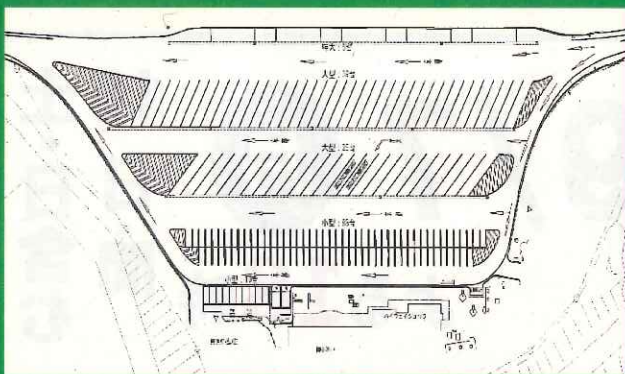

## ○施工内容

駐車マスの増設工事を行います。

現況: 小型車マス98台・大型車マス64台・身障者マス2台・トレーラーマス5台  
 増設後: 小型車マス36台・大型車マス78台・兼用車マス・14台・身障者マス2台・  
 トレーラーマス4台

工事に関するお問合せ先: NEXCO西日本関西支社 滋賀高速道路事務所  
 電話番号: 077-552-2284(代表)