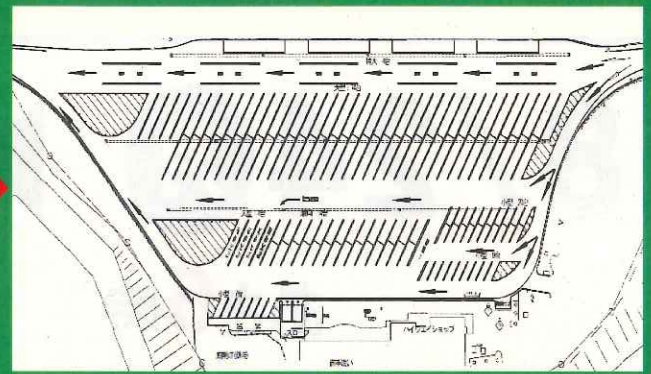

# ○近隣休憩施設のご案内

E1 名神高速道路

E1A

新名神高速道路 SA・PA案内図

## ○施工内容

駐車マスの増設工事を行います。

現況: 小型車マス98台・大型車マス64台・身障者マス2台・トレーラーマス5台  
 増設後: 小型車マス36台・大型車マス78台・兼用車マス・14台・身障者マス2台・  
 トレーラーマス4台

工事に関するお問合せ先: NEXCO西日本関西支社 滋賀高速道路事務所  
 電話番号: 077-552-2284(代表)