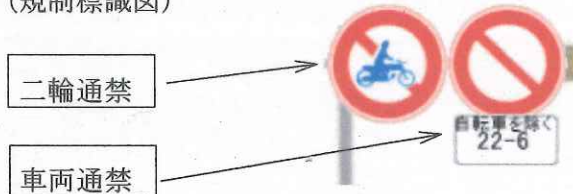

車両通行禁止規制解除のお知らせ

この度、令和2年2月28日付けで、南港東地区の車両通行禁止規制（時間規制：22-6）が解除されることになりました。

この区間の一部（南港東7丁目北交差点から南港税関前交差点までの間）には二輪車の通行禁止規制（終日）もかかっていますが、これも一緒に解除となります。

なお、通行禁止規制の解除に伴い、規制区間に向けて進行する車両を禁止する規制（指定方向外進行禁止）も解除になります。

※ 規制解除に併せて、標識板も撤去されます。

（規制標識図）

この係 交通規制係