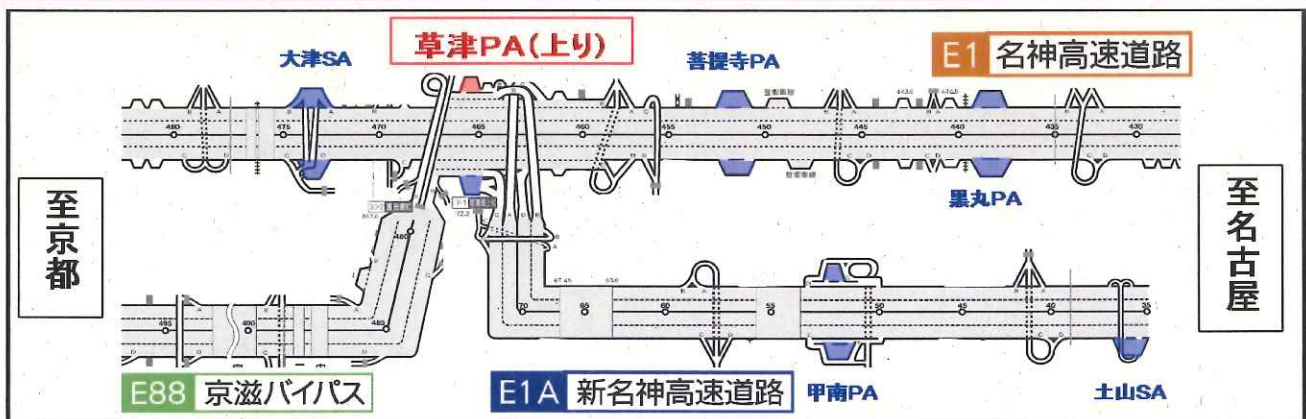

草津PA(上り線) 第二駐車場 終日閉鎖

※ 駐車ますを増設します

10/27^① 20時~11/1^② 24時まで

予備日:11/4~11/8 ※時間は同時刻

- 閉鎖期間中は、**第二駐車場のお手洗い・自販機はご利用いただけません。**
- 第二駐車場の閉鎖に伴い混雑が予想されますので、**近隣の休憩施設(名神:吹田SA、桂川PA、大津SA、菩提寺PA、黒丸PA、新名神:甲南PA、土山SAなど)のご利用をご検討下さい。
- また、**EV充電設備がご利用いただけない日**がありますので、近隣のEV充電設備(名神:桂川PA(25km手前、多賀SA(47km先)、東名阪:御在所SA(72km先))及び市中の充電設備をご利用下さい。
- ガソリンスタンドでの給油及び第一駐車場の店舗、お手洗い、コインシャワーは通常どおりご利用頂けます。