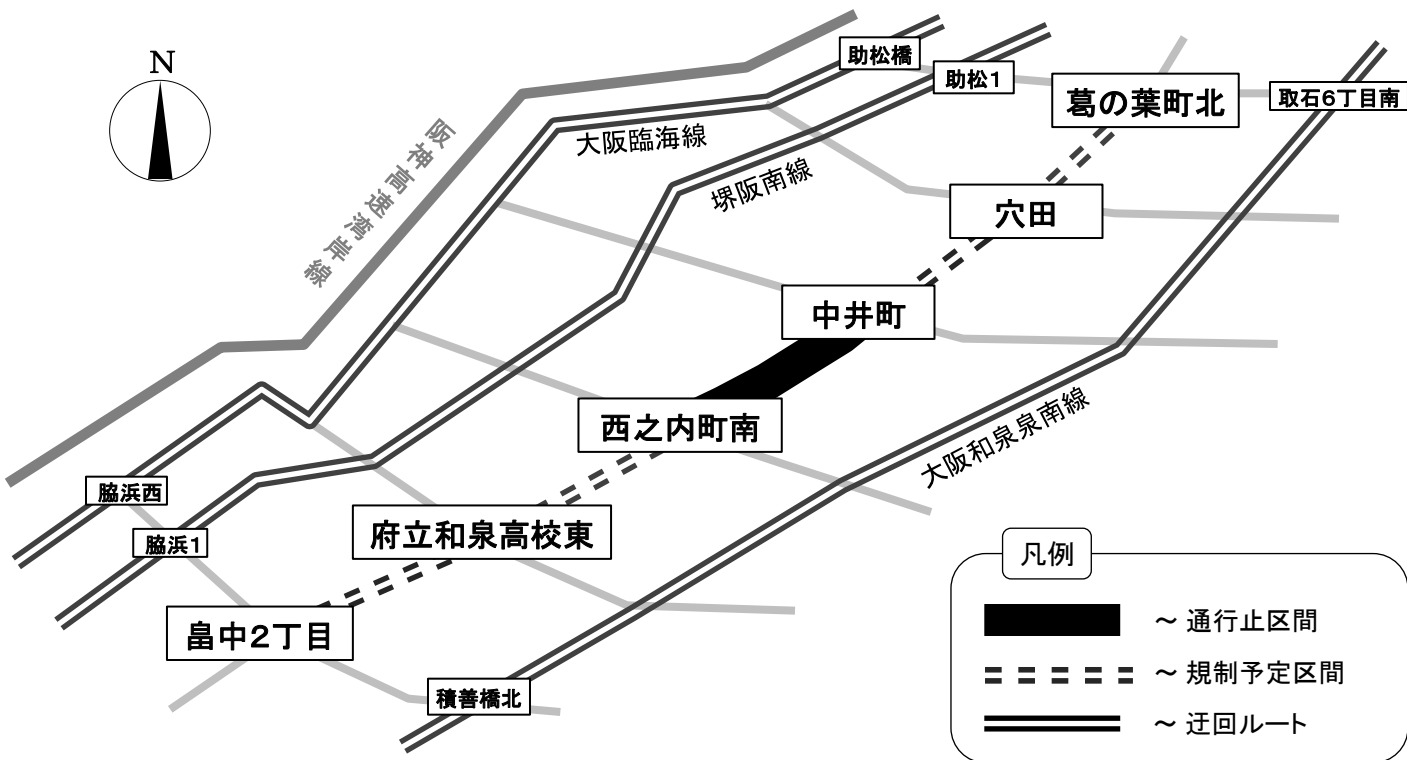

# 交通規制のお知らせ

暴走族等の取締りのため、国道26号において大規模な交通規制を実施します。

日時

令和 **元** 年 **11** 月 **2** 日(土)～翌 **3** 日(日)  
午後 **10** 時ごろ～翌午前 **5** 時ごろ (おおむね)

規制予定区間等

国道26号(葛の葉町北～畠中2丁目交差点)

※ 実際の規制区間は、当日の状況によって、上記規制予定区間内で設定します。

皆さまのご協力をお願いします。

大阪府警察