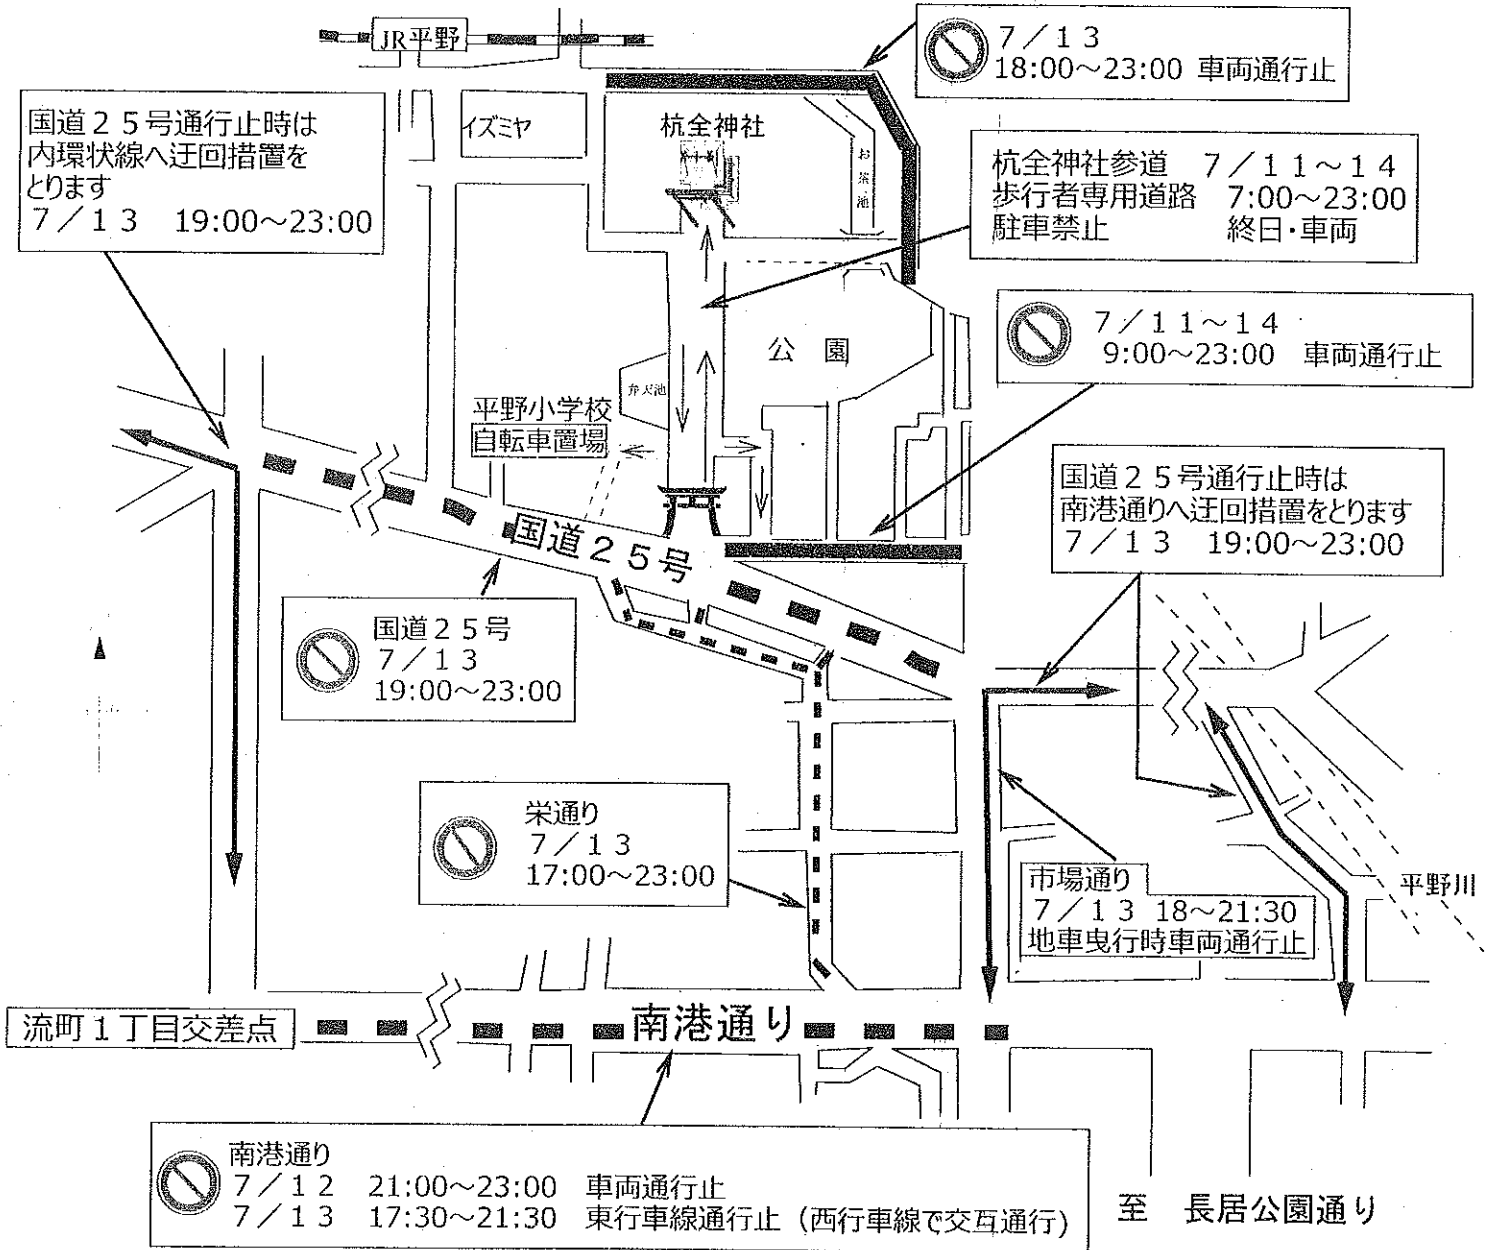

令和 元年 5月30日

ご担当者 様

大阪府平野警察署長

平野郷夏祭り（杭全祭り）に伴う交通規制への協力について（依頼）

時下、ますますご清栄のこととお喜び申し上げます。

平素は、警察行政に格段のご高配を賜り厚くお礼申し上げます。

さて、恒例の平野郷夏祭り（杭全祭り）が7月11日から同14日までの間、次の予定で開催されます。

開催期間中は国道25号や南港通で渋滞が予想されますので、交通規制にご協力頂きますよう宜しくお願い申し上げます。

また傘下団体や協力団体がございましたら、お手数ですが同封の交通規制チラシを配布して頂き、交通規制にご協力頂きますよう重ねてお願い申し上げます。

祭りに伴う交通規制

行事名	日時	場所	規制内容
太鼓台・神輿宮入	7月11日 16:00~21:00	国道25号	杭全神社前通行止 各々宮入り時約30分間
地車九町合同曳行	7月12日 21:00~23:00	南港通	車両通行止 流町1~平野本町5
各町地車宮入り	7月13日 19:00~23:00	国道25号	車両通行止 平野馬場東~宮前東
	7月13日 17:30~21:30	南港通	東行車線通行止 西行車線で交互通行
太鼓台・神輿宮入	7月14日 19:00~23:00	国道25号	杭全神社前通行止 各々宮入り時約30分間

平野郷夏祭り交通規制のお知らせ

令和元年7月11日(木)～14日(日)

車両通行止場所及び時間

7月12日(金)

南港通り (流町1丁目交差点以东) 21:00～23:00

7月13日(土)

南港通り (流町1丁目交差点以东) 17:30～21:30 東行車線通行止 (西行車線で交互通行)

栄通り (宮入コース) 17:00～23:00

国道25号 (平野馬場東交差点～宮前東交差点) 19:00～23:00 (路線バスを除く)

※ 7月11日(木)及び14日(日)は神輿・太鼓台宮入り時に国道25号を短時間通行止

大阪府平野警察署

神社周辺の道路は、交通の混雑が予想されますので、現場警察官の指示に従ってください。