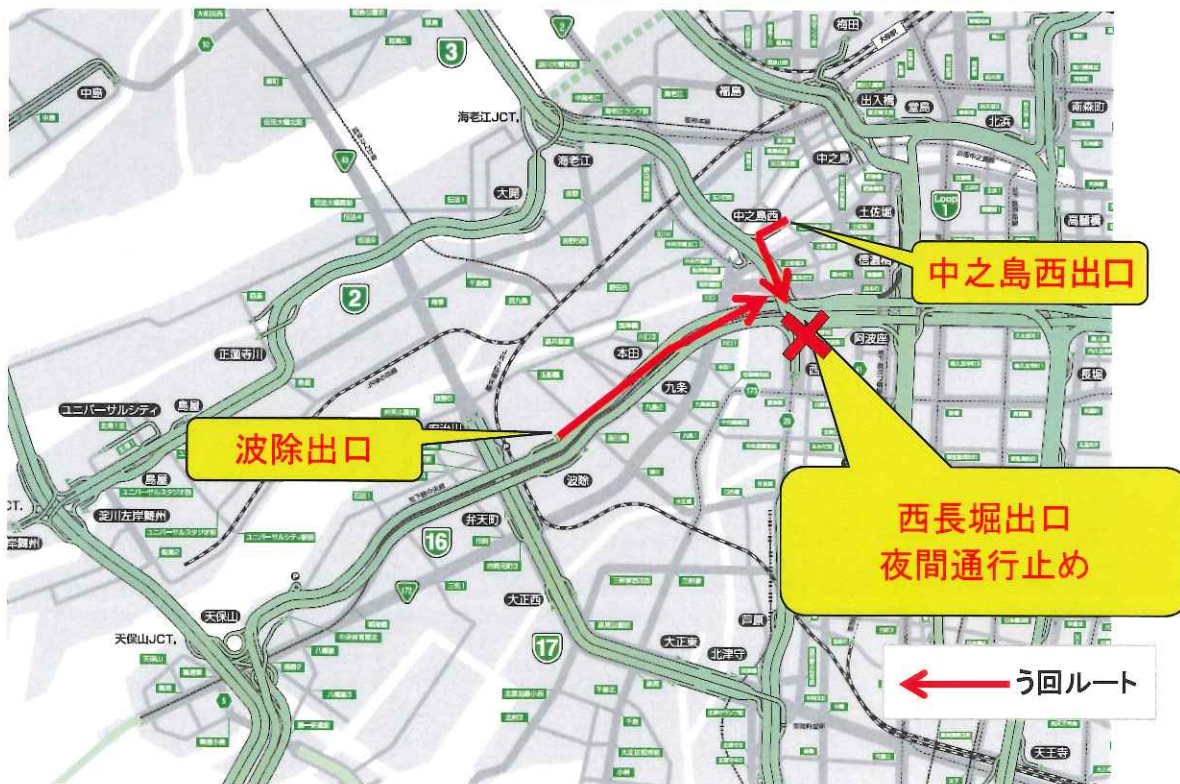

阪神高速3号 神戸線 西長堀出口 阪神高速16号 大阪港線

神戸線 大阪港線

3号神戸線 西長堀出口夜間通行止め
令和元年5月16日(木)～令和元年5月27日(月)
16号大阪港線 西長堀出口夜間通行止め
令和元年5月28日(火)～令和元年5月31日(金)
(土・日を除く) 夜間通行止工事のお知らせ

お客さまに、安全・安心で快適な道路をご利用いただくため、3号神戸線・16号大阪港線西長堀出口において、**床版補強工事**を実施中です。工事は**西長堀出口(神戸線・大阪港線)の夜間通行止め**を伴います。お客様には大変ご迷惑をおかけしますが、ご理解とご協力をお願いします。

通行止め日時

3号神戸線 西長堀出口夜間通行止め
令和元年5月16日(木)～令和元年5月27日(月)
16号大阪港線 西長堀出口夜間通行止め
令和元年5月28日(火)～令和元年5月31日(金)
○通行止め時間 22:00～翌5:00 (土・日を除く)

※通行止め時は、神戸方面よりご利用のお客様は3号神戸線「中之島西出口」を天保山方面よりご利用のお客様は16号大阪港線「波除出口」を御利用下さい。

©A. M/J-4

阪神高速
先進の道路サービスへ

G20 大阪サミット開催!!

6/27 (木) から 30 (日) まで
マイカー利用の自粛・業務用車両の運行調整を

交通総量
50%
削減