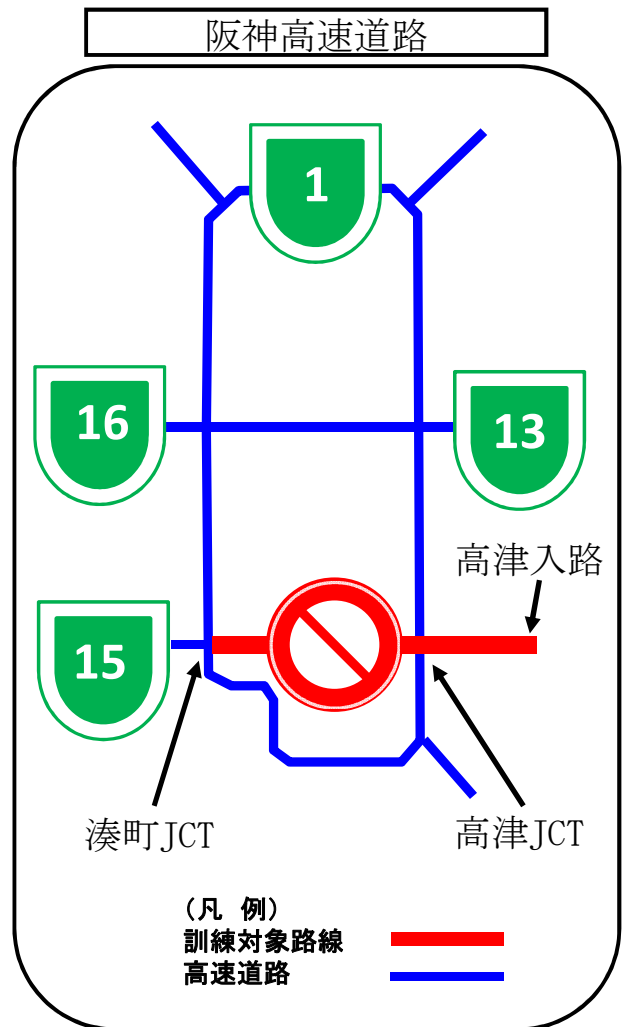

交通規制のお知らせ

平成31年1月17日(木)

阪神高速道路の堺線西行(高津JCT～湊町JCT)及び高津入路で大規模な防災訓練を実施します。

高速道路

午後0時頃から約50分間

- 緊急交通路確保訓練
- 阪神高速道路の堺線
高津JCT～湊町JCT
において通行禁止規制が行われます。
- 阪神高速道路環状線の
高津入路
において入路閉鎖(通行禁止規制)が行われます。

※ 高津入路閉鎖については
午前11時40分頃から
午後0時50分頃
までの約70分間

防災訓練に伴う交通規制箇所

※当日は周辺道路で渋滞が予想されます。

ご理解、ご協力をお願いいたします。

問い合わせ先: 大阪府警察交通管制センター
(06-6943-1234)

「横断歩道ハンドサイン運動」実施中
～ 車も歩行者も手で合図 ～

必ず送ろう
ハンドサイン

人がいれば
必ず止まろう

大阪府警察