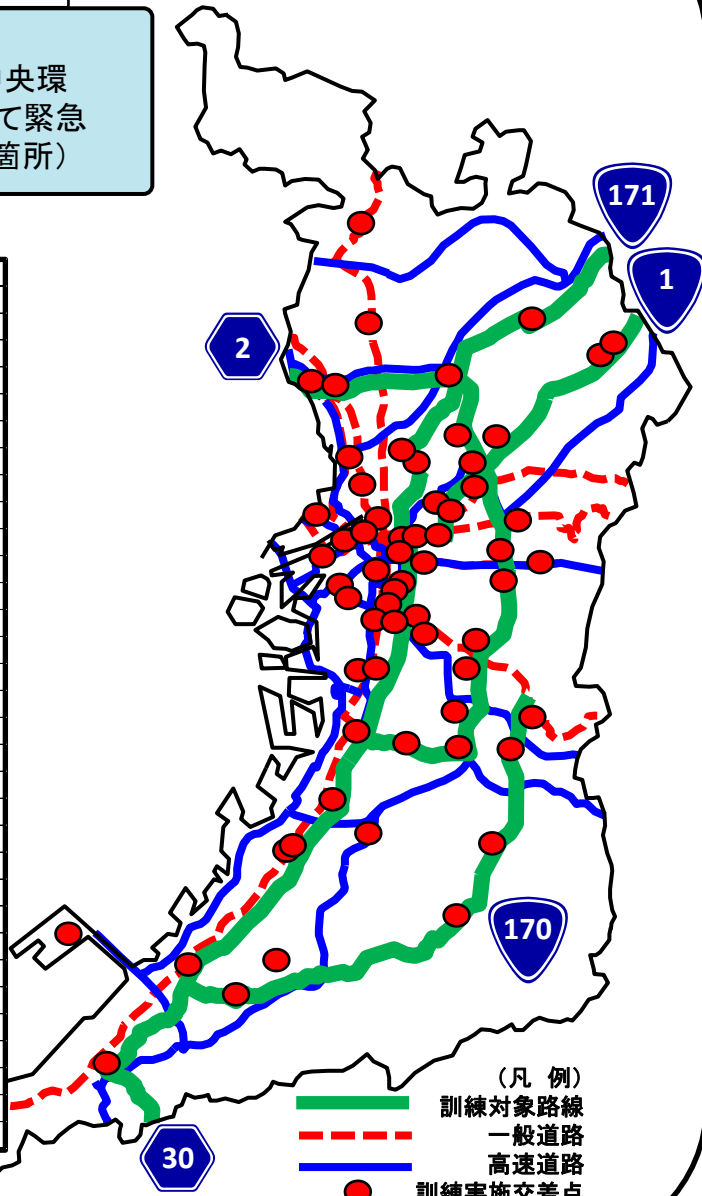

交通規制のお知らせ

平成31年1月17日(木)

府下の主要幹線道路において緊急交通路確保等訓練を実施します！
 ※当日は以下の交差点で一時的な車両の通行制限を行います。

緊急交通路確保等訓練に伴う交通規制実施交差点

一般道路
 午後0時頃から約15分間

● 緊急交通路確保等訓練

国道1号、国道170号、国道171号、大阪中央環状線、大阪和泉泉南線等の幹線道路において緊急交通路等への流入規制が行われます。(64箇所)

緊急交通路確保等訓練実施交差点

管轄警察署	交差点名	路線名	管轄警察署	交差点名	路線名
大淀	十三バイパス大淀中入路	大阪伊丹線	箕面	白鳥3丁目	国道423号
曾根崎	済生会病院前	国道176号	池田	豊島南1-9分岐	大阪池田線
天満	東天満	国道1号	豊中	桜の町南	大阪中央環状線
都島	東野田町	国道1号	豊中南	庄内東町	国道176号
福島	中海老江	国道2号	羽曳野	野中	国道170号
此花	伝法6丁目	国道43号	富田林	富美ヶ丘南	国道170号
東	天満橋	大阪和泉泉南線	枚岡	被服団地前	国道308号
南	谷町9丁目北	大阪和泉泉南線	河内	意岐部西	大阪中央環状線
西	四ツ橋	四ツ橋筋	布施	トラックターミナル入口	大阪中央環状線
港	市岡元町3丁目	国道43号	八尾	西久宝寺	大阪中央環状線
旭	大宮1丁目	国道1号	松原	別所	大阪中央環状線
城東	蒲生4丁目	国道1号	柏原	安堂	国道25号
鶴見	緑1丁目	国道163号	枚方	国道田口南	国道1号
大正	泉尾	国道43号	交野	出屋敷南	国道1号
天王寺	谷町9丁目	大阪和泉泉南線	寝屋川	仁和寺	京都市口線
浪速	恵美須	国道25号	四條畷	赤井	大阪生物線
東成	森之宮公園住宅前	築港深江線	門真	松生町	大阪中央環状線
生野	林寺2丁目	国道25号	守口	大日	国道1号
阿倍野	阿倍野	大阪和泉泉南線	堺	一条通	大阪和泉泉南線
住之江	浜口	国道26号	北堺	新金岡団地東	大阪中央環状線
住吉	千駄	大阪和泉泉南線	西堺	上村西	大阪和泉泉南線
東住吉	桑津4丁目東	国道25号	南堺	和田西	堺かつらぎ線
平野	長吉戸6丁目	大阪中央環状線	高石	取石6丁目南	大阪和泉泉南線
西成	花園	国道26号	泉大津	要池団地東	国道26号
西淀川	佃	国道2号	和泉	和泉中学校前	大阪和泉泉南線
淀川	新高1丁目	国道176号	岸和田	土生滝	国道170号
東淀川	上新庄	大阪高槻京都線	貝塚	三ツ松団地南	国道170号
高槻	八丁畷	国道171号	関西空港	空港警察署前	市道
茨木	宇野辺1丁目	大阪中央環状線	泉佐野	上瓦屋	国道170号
摂津	一津屋	大阪中央環状線	泉南	泉南インター北	大阪和泉泉南線
吹田	吹田簡裁前	国道479号	黒山	美原ロータリー南	大阪中央環状線
豊能	金石橋	国道423号	河内長野	河内長野警察署前	国道170号

(凡例)
 訓練対象路線
 一般道路
 高速道路
 訓練実施交差点

当日は周辺道路で渋滞が予想されます
 ご協力をお願いいたします
 ※ 高速道路においても通行禁止規制が行われます

「横断歩道ハンドサイン運動」実施中

～ 車も歩行者も手で合図 ～

問い合わせ先: 大阪府警察交通管制センター
 (06-6943-1234)

大阪府警察

だまされへん
 そんなあなたが
 狙われる

注意