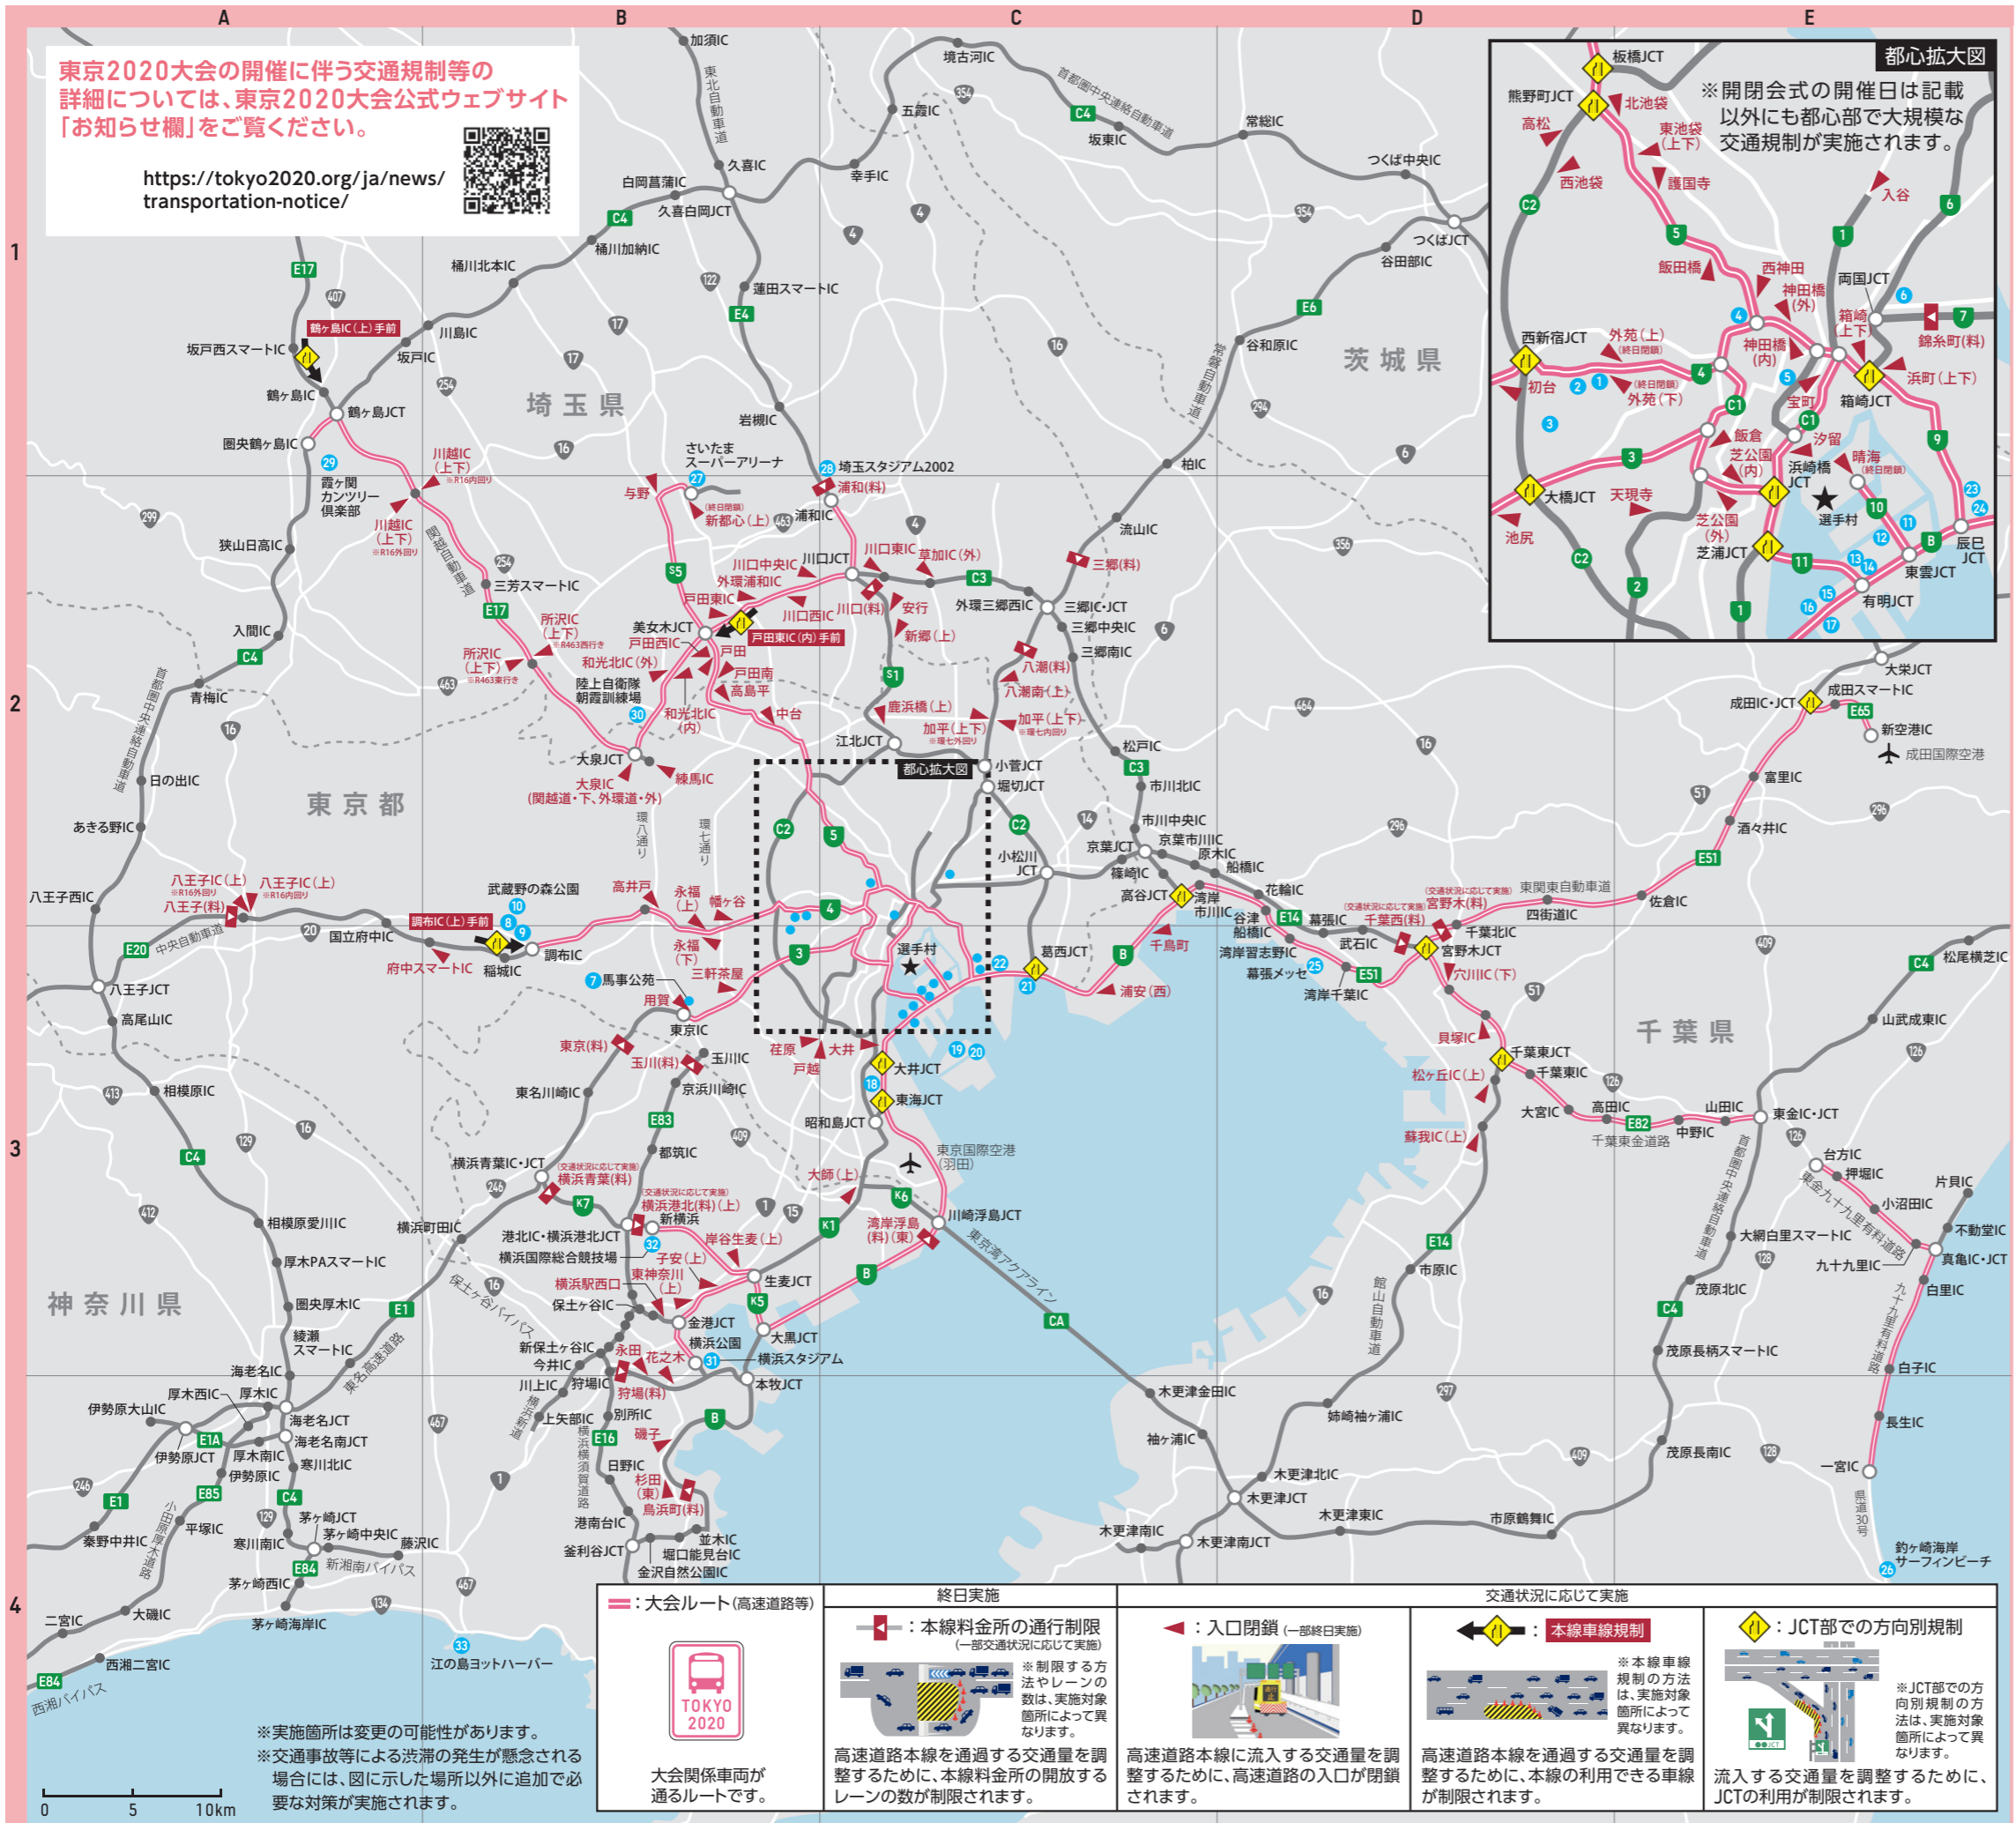

東京2020大会の開催に伴う交通規制等の詳細については、東京2020大会公式サイト「お知らせ欄」をご覧ください。

<https://tokyo2020.org/ja/news/transportation-notice/>

大会期間・競技スケジュール(2021年・令和3年)

7月							8月							9月						
日	月	火	水	木	金	土	日	月	火	水	木	金	土	日	月	火	水	木	金	土
27	28	29	30	1	2	3	1	2	3	4	5	6	7	29	30	31	1	2	3	4
4	5	6	7	8	9	10	8	9	10	11	12	13	14	5	6	7	8	9	10	11
11	12	13	14	15	16	17	15	16	17	18	19	20	21	12	13	14	15	16	17	18
18	19	20	21	22	23	24	22	23	24	25	26	27	28	19	20	21	22	23	24	25
25	26	27	28	29	30	31	29	30	31	1	2	3	4	26	27	28	29	30	1	2

会場	種別	競技	日程
1 オリンピックスタジアム	2B	開会式・閉会式/陸上競技/サッカー	7/23-8/8
2 東京体育館	2B	開会式・閉会式/陸上競技	8/24-9/5
3 国立代々木競技場	3B	ハンドボール	7/24-8/8
4 日本武道館	2C	柔道	8/27-8/29
5 東京国際フォーラム	2C	ウエイトリフティング	7/24-8/4
6 国技館	2C	ボクシング	7/24-8/8
7 馬事公苑	3B	馬術	7/24-8/7
8 武蔵野の森総合スポーツプラザ	2B	パドミントン/近代五種	7/24-8/5
9 東京スタジアム	3B	サッカー/近代五種/ラグビー	7/21-8/7
10 武蔵野の森公園	2B	自転車競技	7/24-7/25
11 有明アリーナ	3C	バレーボール	7/24-8/8
12 有明体操競技場	3C	体操	7/24-8/8
13 有明アーバンスポーツパーク	3C	自転車競技/スケートボード	7/25-8/5
14 有明テニスの森	3C	テニス	7/24-8/1
15 お台場海浜公園	3C	マリンスイミング/トライアスロン	7/26-8/5
16 潮風公園	3C	ビーチバレーボール	7/24-8/7
17 青海アーバンスポーツパーク	3C	3x3バスケットボール/スポーツクライミング	7/24-8/6
18 大井 Hockey 競技場	3C	ホッケー	7/24-8/6
19 海の森クロスカントリーコース	3C	馬術	8/1
20 海の森水上競技場	3C	カヌー/ボート	7/23-8/7
21 カヌー・スラロームセンター	3C	カヌー	7/25-7/30
22 夢の島公園アーチェリー場	3C	アーチェリー	7/23-7/31
23 東京アクアティクスセンター	3C	水泳	7/24-8/7
24 東京辰巳国際水泳場	3C	水球	7/24-8/8
25 幕張メッセ	3D	テコンドー/レスリング	7/24-8/7
26 釣ヶ崎海岸サーフィンビーチ	4E	サーフィン	7/25-8/1
27 さいたまスーパーアリーナ	2B	バスケットボール	7/25-8/8
28 埼玉スタジアム2002	1C	サッカー	7/24-8/6
29 霞ヶ関カントリー倶楽部	1A	ゴルフ	7/29-8/7
30 陸上自衛隊朝霞訓練場	2B	射撃	7/24-8/2
31 横浜スタジアム	3B	野球/ソフトボール	7/24-8/7
32 横浜国際総合競技場	3B	サッカー	7/22-8/7
33 江の島ヨットハーバー	4B	セーリング	7/25-8/4

各会場・競技の詳細はこちら
<https://tokyo2020.org/ja/venues/>