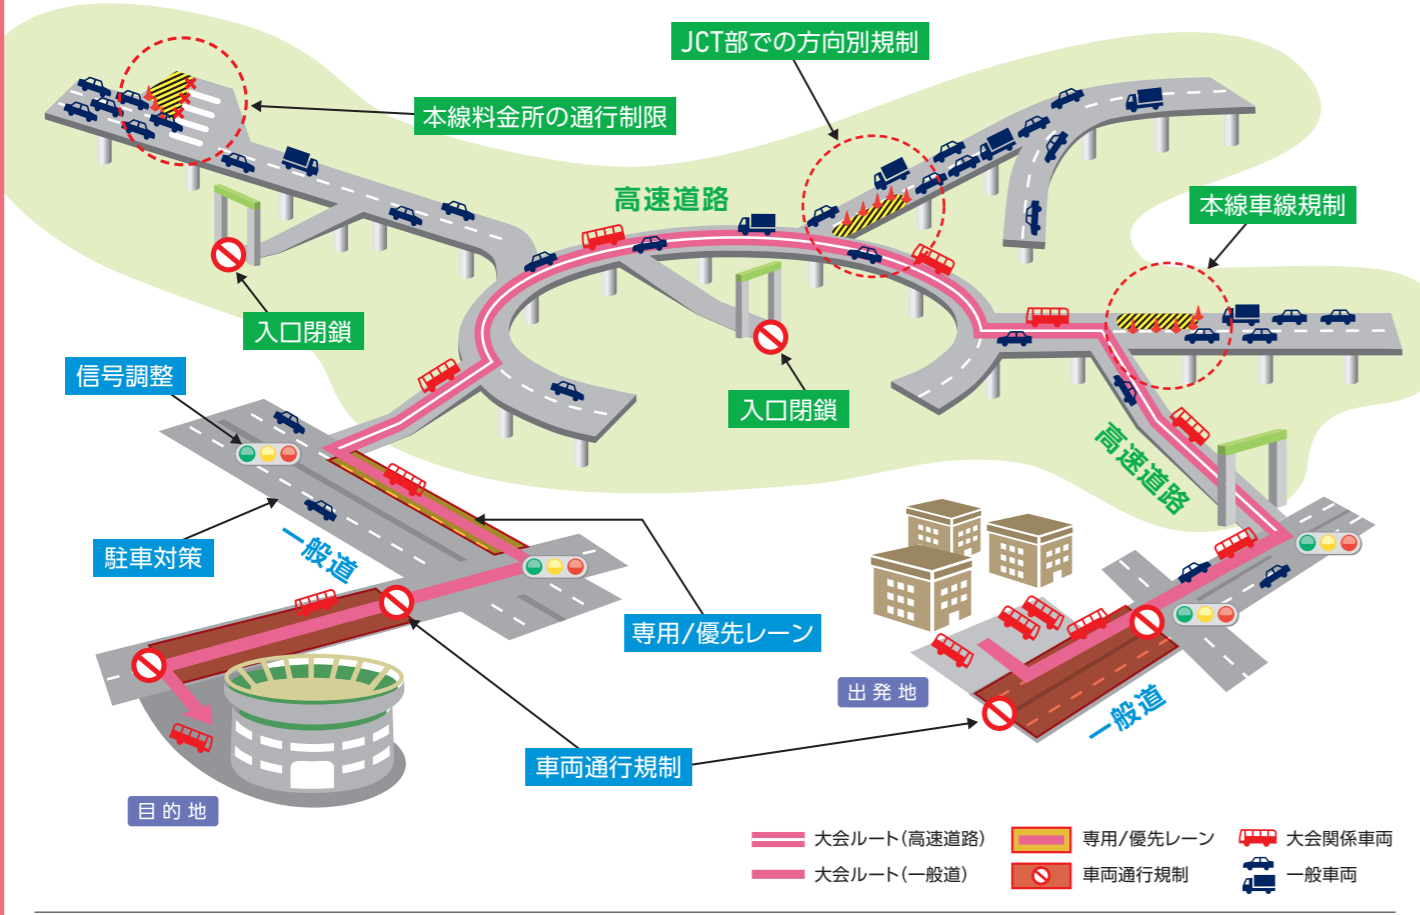

東京2020大会の交通規制等

交通対策実施期間 2021年7月19日(月)～9月5日(日) (8月10日～8月23日は除く)
(この期間の前後にも部分的な交通規制が行われる可能性があります)

- 高速道路** 本線料金所の通行制限が終日実施されるほか、交通状況に応じて入口閉鎖、本線車線規制、JCT部での方向別規制が実施されます。(詳しくは中面をご覧ください)
- 一般道**
 - 信号調整や駐車対策が実施されます。
 - 会場の周辺には通行規制エリアや大会関係車両専用/優先レーンの設定等が実施されます。

首都高速道路における料金施策 交通対策実施期間中は、車種や利用時間帯によって首都高速道路の料金が変動します(夜間5割引や日中1,000円上乗せ等)。詳しくは首都高速道路(株)のウェブサイトをご確認ください。

開会式・閉会式に伴う大規模な交通規制

開閉会式では首都高速道路等、都心部で大規模な交通規制が実施されます。詳しくはこちら 

オリンピック	開会式 2021年7月23日(金・祝) 閉会式 8月8日(日)	パラリンピック	開会式 2021年8月24日(火) 閉会式 9月5日(日)
--------	------------------------------------	---------	----------------------------------

その他の特別な交通規制

聖火リレーや路上競技(トライアスロン、自転車ロードレース、パラリンピックマラソン)等に伴い、特別な交通規制を行う日があります。詳しくは東京2020大会公式ウェブサイトをご覧ください。

東京2020オリンピック・パラリンピック競技大会 交通規制等のお知らせ

2021年・春発行

東京2020大会期間中*とその前後の期間では、大会関係車両の円滑な輸送と都市活動の安定を両立させるため、様々な交通対策が必要となります。大会成功のためには、みなさまのご協力が欠かせません。ご理解とご協力をお願いします。
*大会期間については中面をご覧ください。

交通対策実施期間 2021年7月19日(月)～9月5日(日) (8月10日～8月23日は除く)
(この期間の前後にも部分的な交通規制が行われる可能性があります)

混雑緩和にご協力をお願いします

普段のままで...
 大会期間中は、都心部の交通量が年間を通して多い時期であり、都心部に一般交通が集中すると、選手が競技に間に合わないといった問題が生じてしまいます。

スムーズな交通の実現のために
 圏央道等を利用した広域う回や、行動時間の変更等により都心部の混雑緩和にご協力をお願いします。左の看板が設置された、大会関係者を輸送するルートを選んだ通行にご協力をお願いします。