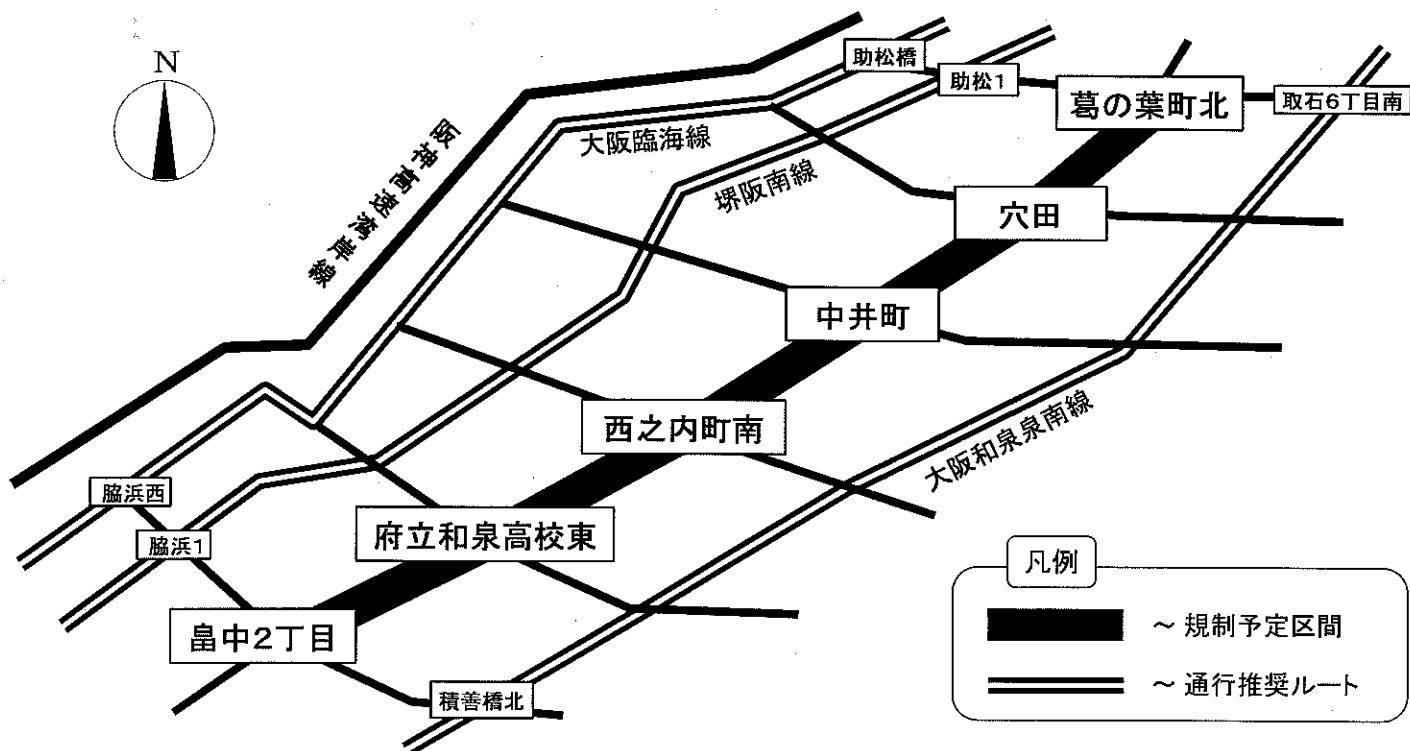

交通規制のお知らせ

暴走族等の取締りのため、国道26号において大規模な交通規制を実施します。

日時

平成 **30** 年 **11** 月 **2** 日(金)～翌 **3** 日(土)
午後 **10** 時ごろ～翌午前 **5** 時ごろ (おおむね)

規制予定区間等

国道26号(葛の葉町北～畠中2丁目交差点)

※ 実際の規制区間は、当日の状況によって、上記規制予定区間内で設定します。

皆さまのご協力をお願いします。

大阪府警察