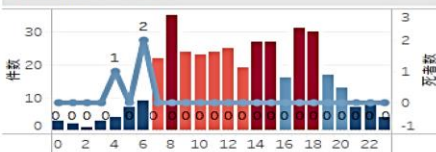

あなたのまちの交通事故マップ

【令和5年中 大阪府下の交通事故発生状況】

発生件数	死者数	負傷者数	重傷者数
25,951件 (前年比+442)	148人 (前年比+7)	30,097人 (前年比+337)	3,057人 (前年比+249)

死者数が2年連続 全国ワースト！

そこで・・・

お住まいの地域や学校、勤務先の周辺など、身近な「あなたのまち」の交通事故発生状況を知ることによって、交通安全の意識を高めることができるよう

あなたのまちの交通事故マップ を大幅リニューアル！

交通事故発生状況を
誰でも いつでも 詳しく！ 見やすく！ 分かりやすく！

- ✓ マップの拡大・縮小・移動が自在に
- ✓ 事故地点をクリックすると詳細情報
- ✓ 統計データを自動でグラフ化
- ✓ マップとグラフが自動連動
- ✓ データ選択で見たいデータを簡単絞込

月別件数・死者数

時間別件数・死者数

曜日

ぜひ見てね！

大阪府警 あなたのまちの交通事故マップ