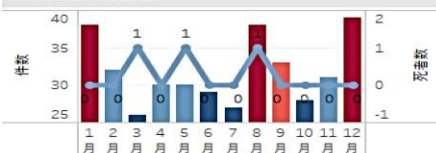

あなたのまちの交通事故マップ

【令和5年中 大阪府下の交通事故発生状況】

発生件数	死者数	負傷者数	重傷者数
25,951件 (前年比+442)	148人 (前年比+7)	30,097人 (前年比+337)	3,057人 (前年比+249)

死者数が2年連続 全国ワースト！

そこで・・・

お住まいの地域や学校、勤務先の周辺など、身近な「あなたのまち」の交通事故発生状況を知ることによって、交通安全の意識を高めることができるよう

あなたのまちの交通事故マップ を大幅リニューアル！

交通事故発生状況を
誰でも いつでも 詳しく！ 見やすく！ 分かりやすく！

- ✓ マップの拡大・縮小・移動が自在に
- ✓ 事故地点をクリックすると詳細情報
- ✓ 統計データを自動でグラフ化
- ✓ マップとグラフが自動連動
- ✓ データ選択で見たいデータを簡単絞込

月別件数・死者数

時間別件数・死者数

曜日

ぜひ見てね！

大阪府警 あなたのまちの交通事故マップ