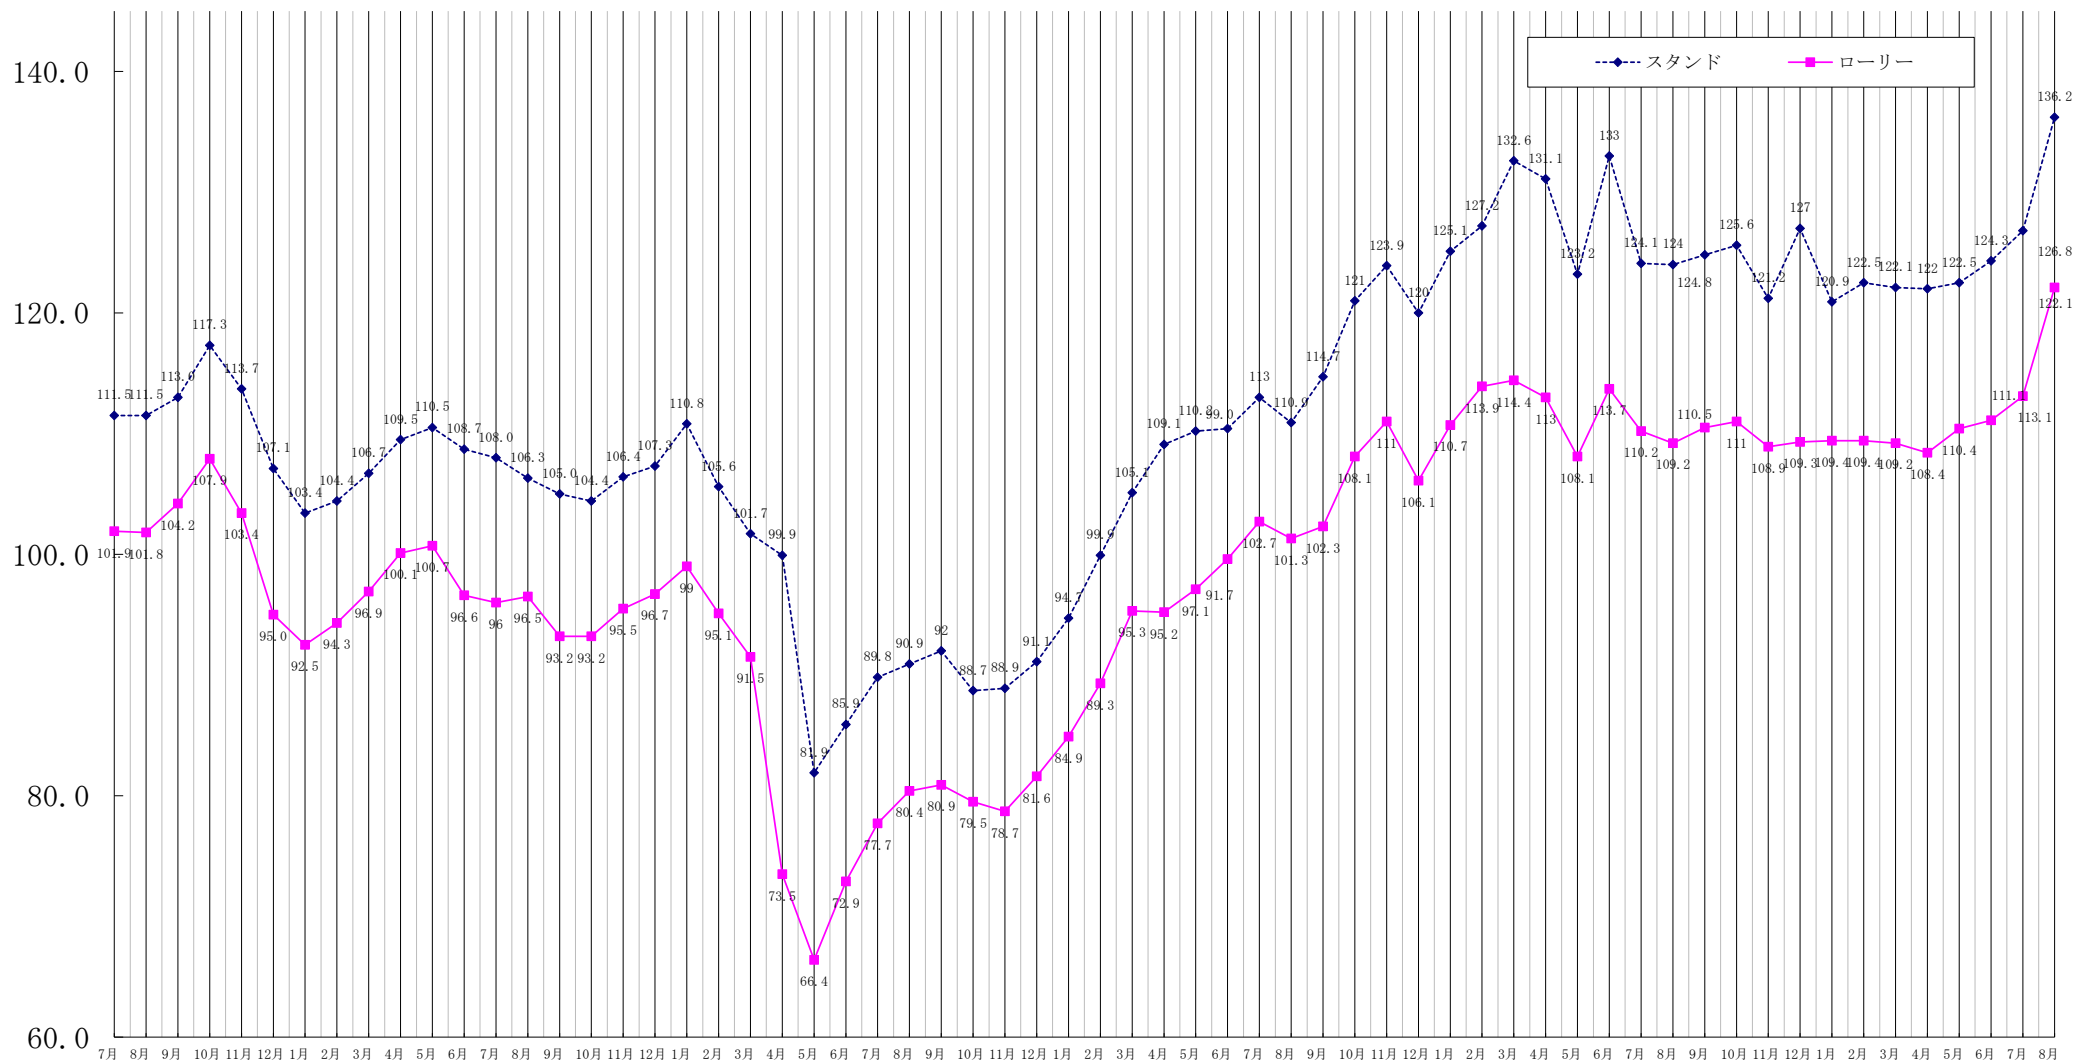

軽油「元売別」購入価格表（1リットル当り）

（令和5年8月度）

大ト協調ベ

※消費税抜き価格です

項目 元売別	スタンド買い		ローリー買い	
	平均（円）	最低（円）	平均（円）	最低（円）
エネオス	137.0	126.0	122.2	117.0
出光	136.3	122.3	121.6	120.6
昭和シェル	137.1	129.0	123.8	120.9
モービル				
エッソ			124.0	124.0
ゼネラル			118.0	118.0
キグナス				
コスモ	136.0	126.4	122.2	119.0
その他	133.9	122.9	121.8	121.0
全社	(加重平均値) 136.2	(最低価格) 122.3	(加重平均値) 122.1	(最低価格) 117.0

業務部

軽油購入価格推移表（平均値）

・最高価格 [スタンド (111.0円) ※S57年度価格、ローリー (100.6円) ※H19年度]