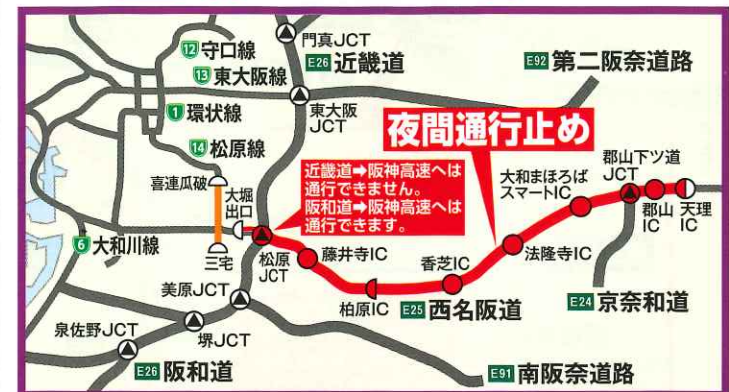

## 公式WEBサイト

西日本高速道路株式会社 <https://www.w-nexco.co.jp/>  
道路交通情報サービス <https://www.jartic.or.jp/>

アイハイウェイ/道路交通情報 (24時間提供)

ハイウェイ交通情報サイト <https://ihighway.jp/>

提供範囲 NEXCO西・中・東が運営する  
高速道路等、本州四国連絡高速道路  
(※一部道路を除く)

2023年 14 松原線 E25 西名阪

# 毎夜 20時 ~ 翌朝 6時

8 土 荒  
夜 日 天  
間 除 中  
く け 止

阪神高速14号松原線 喜連瓜破~三宅JCT間は  
令和4年6月1日から終日通行止めを実施しています。

ご迷惑をおかけしますが、  
ご理解とご協力をお願いいたします。

安全・安心をこれからもずっと

みち、ひと...未来へ。