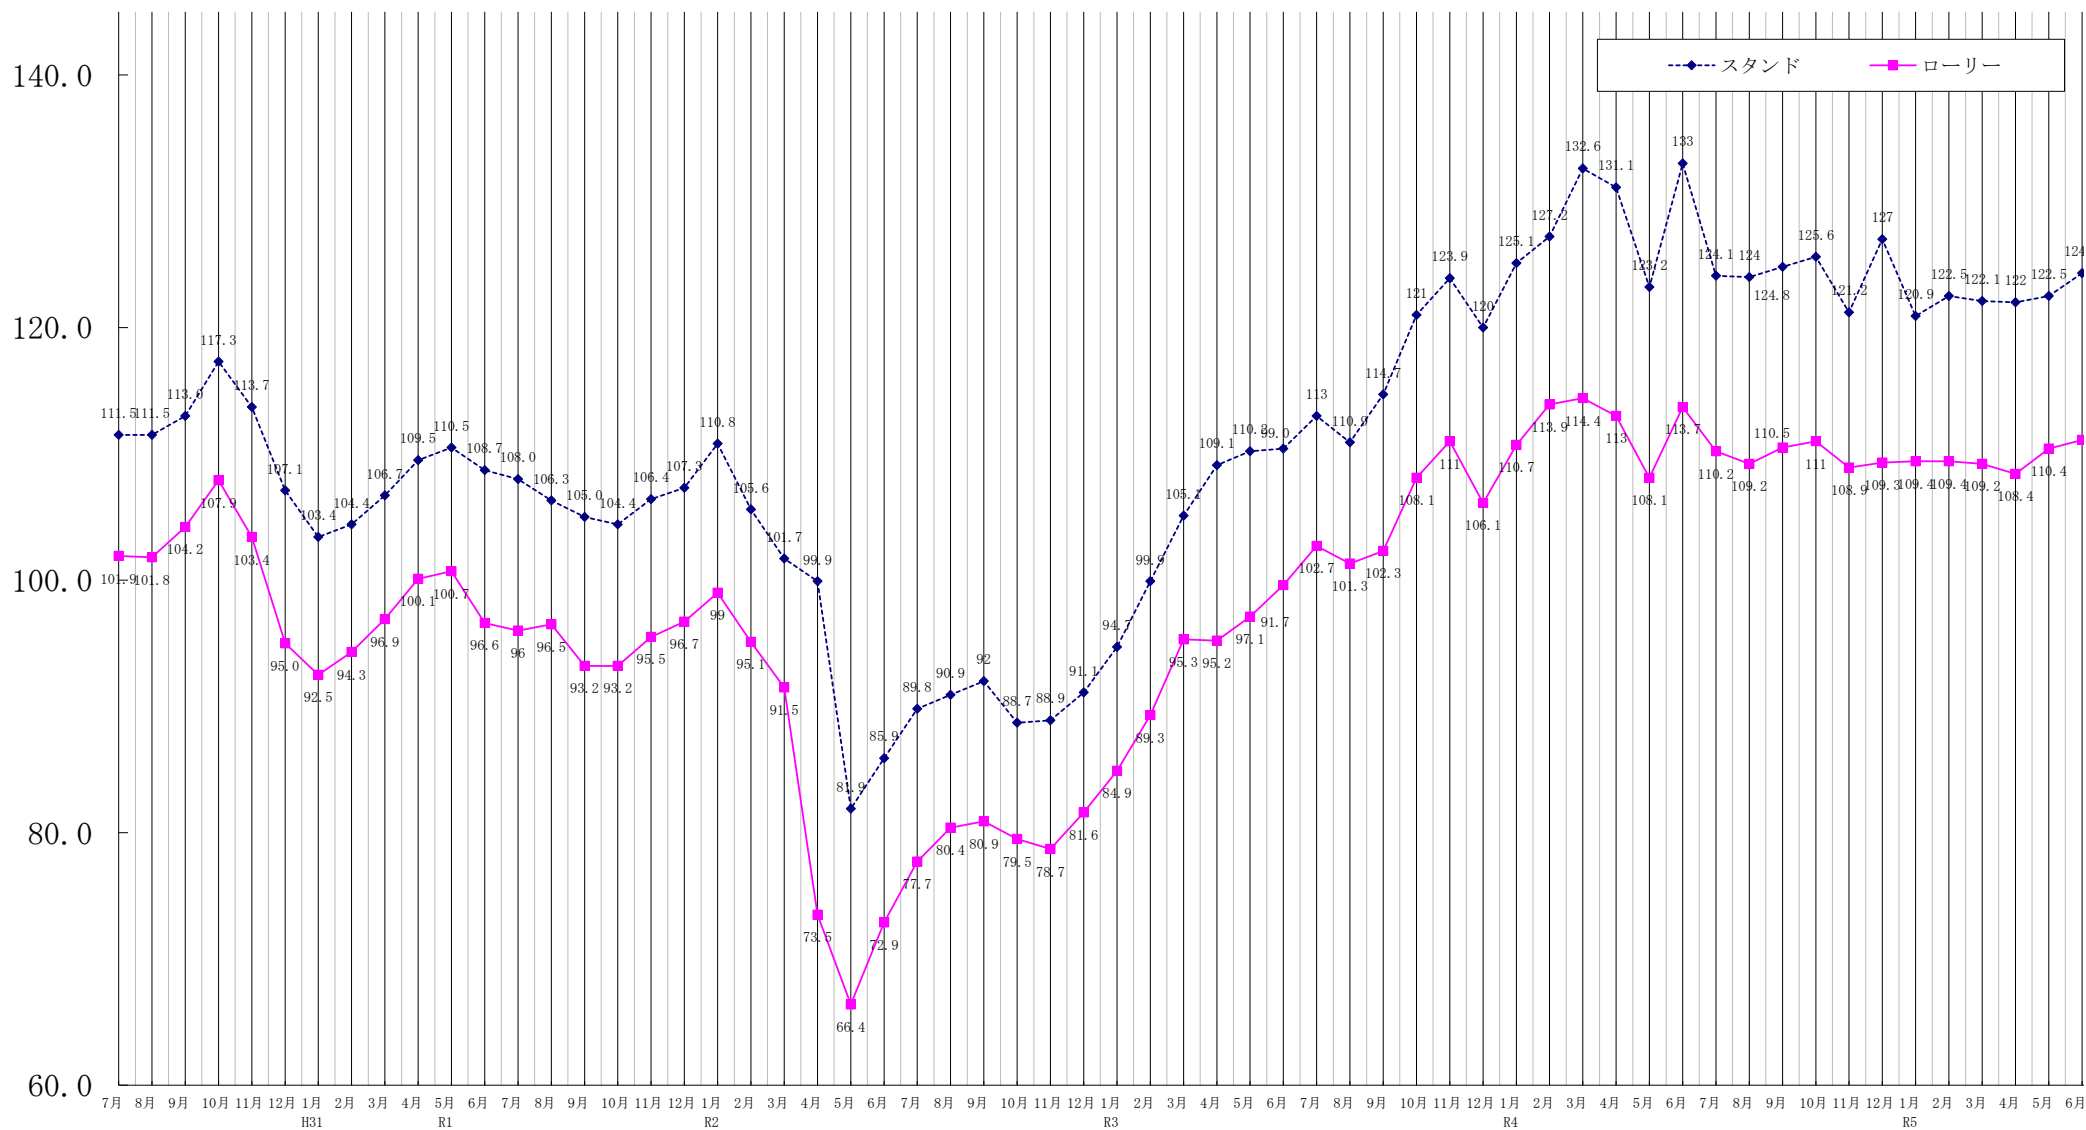

軽油「元売別」購入価格表（1リットル当り）

（令和5年8月度）

大ト協調ベ

※消費税抜き価格です

項目 元売別	スタンド買い		ローリー買い	
	平均（円）	最低（円）	平均（円）	最低（円）
エネオス	137.0	126.0	122.2	117.0
出光	136.3	122.3	121.6	120.6
昭和シェル	137.1	129.0	123.8	120.9
モービル				
エッソ			124.0	124.0
ゼネラル			118.0	118.0
キグナス				
コスモ	136.0	126.4	122.2	119.0
その他	133.9	122.9	121.8	121.0
全社	(加重平均値) 136.2	(最低価格) 122.3	(加重平均値) 122.1	(最低価格) 117.0

業務部

軽油購入価格推移表（平均値）

・最高価格 [スタンド (111.0円) ※ S57年度価格、ローリー (100.6円) ※ H19年度]