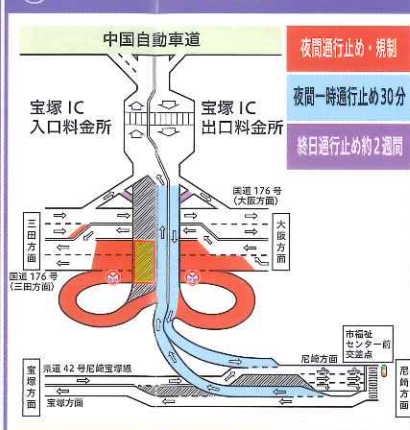

② 9/5・10/27 実施予定