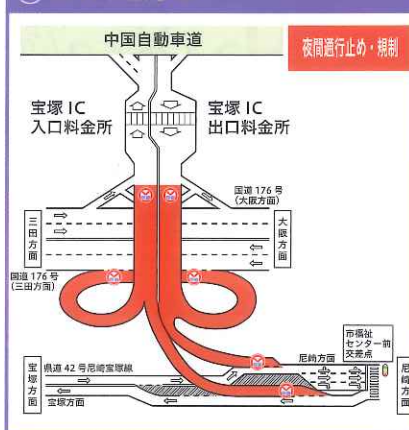

宝塚ICにおいて、夜間に一部の出入口を閉鎖します。

国道176号(三田方面)からの入口、国道176号(大阪方面)への出口はご利用いただけます。

国道176号(三田方面)からの入口、国道176号(大阪方面)への出口をご利用ください。

■夜間閉鎖実施期間

8月					9月					10月				
14(月)	15(火)	16(水)	17(木)	18(金)	4(月)	5(火)	6(水)	7(木)	8(金)	23(月)	24(火)	25(水)	26(木)	27(金)

凡例：■ 実施日 □ 予備日

① 8/17 実施予定