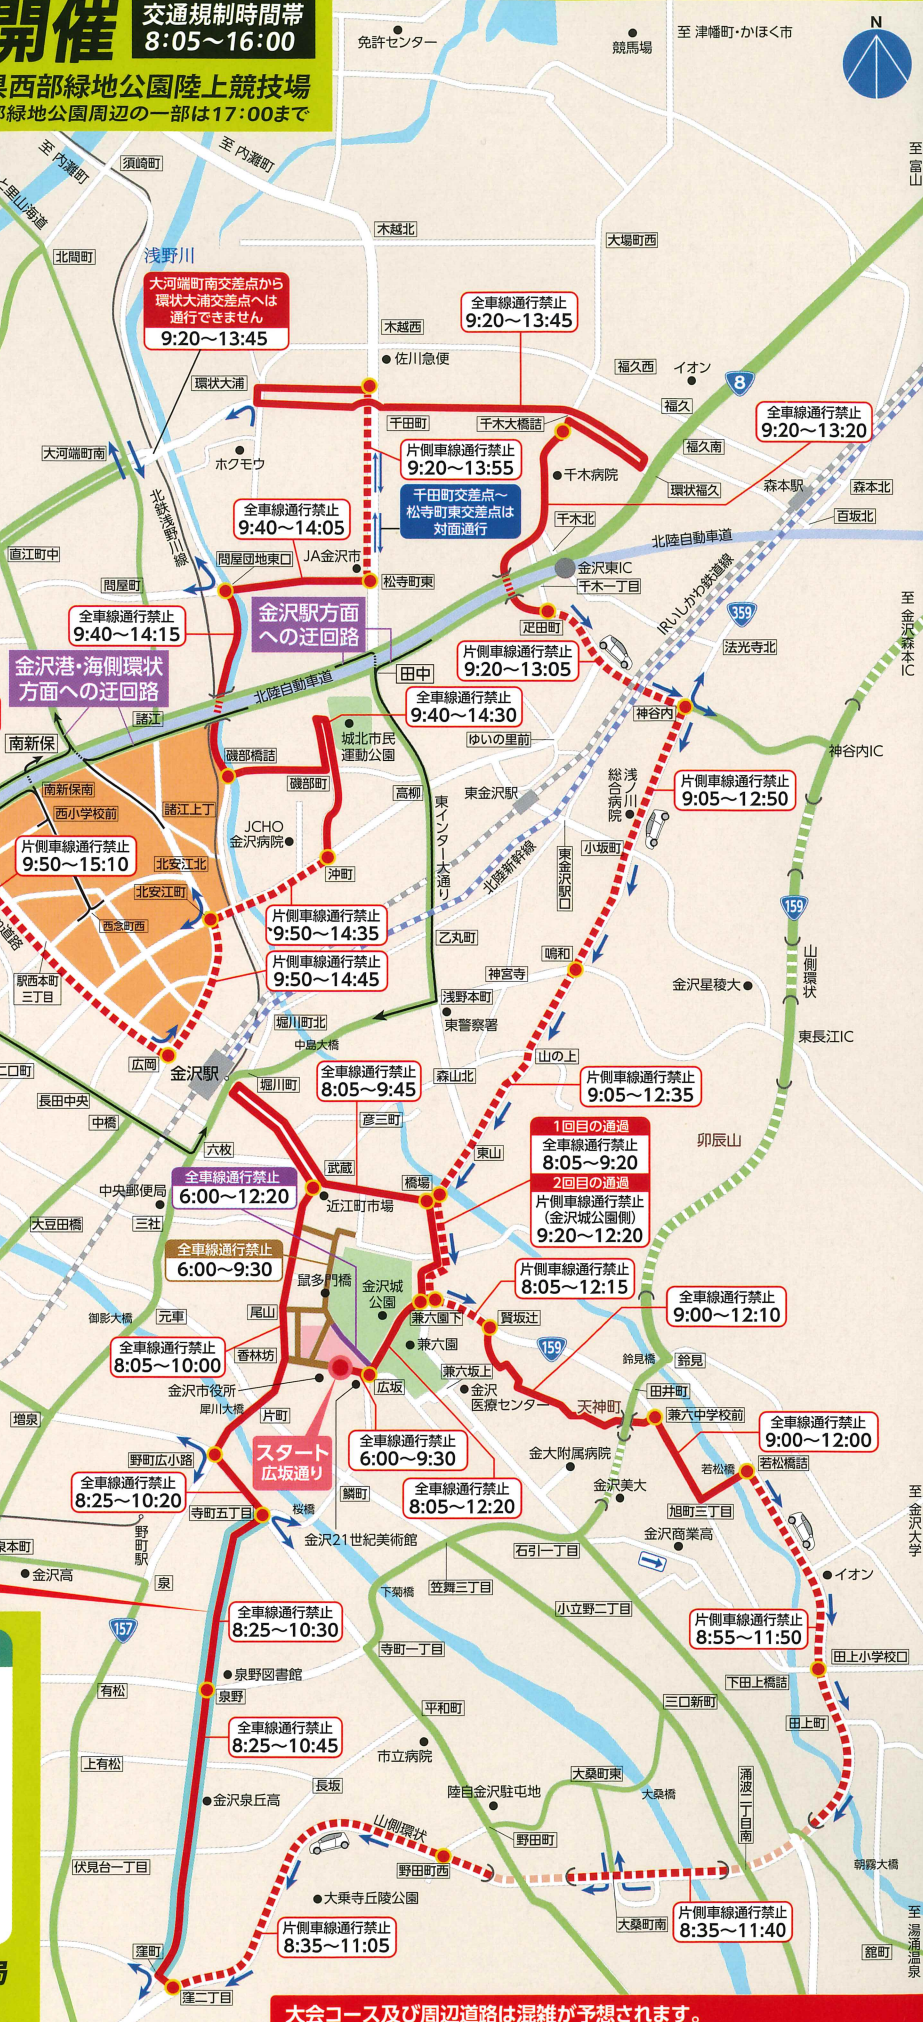

第9回金沢マラソン交通規制のお知らせ

10月29日(日)開催 交通規制時間帯 8:05~16:00

8:30スタート 広坂通り▶石川県西部緑地公園陸上競技場
※広坂通り周辺の一部は6:00から ※西部緑地公園周辺の一部は17:00まで

凡例

- マラソンコース(全車線通行禁止)
- マラソンコース(片側車線通行禁止)
- → 推奨ルート(通行可)
- → 車両の通行可能な方向
- 混雑が予想される区域

全車線通行禁止 8:25~10:45
交通規制の内容と時間

西側方面から東側方面への迂回不可区域

※コースに接する道路にも交通規制がかかります。
※規制時間は目安であり、競技状況によって変わる場合があります。

国道8号から金沢駅へのルート

藤江、田中交差点をご利用ください。

金沢駅方面への迂回路 参照

※西念~諸江交差点からは金沢駅には行けません。

金沢駅方面への迂回路

全車線通行禁止 10:05~15:15

全車線通行禁止 10:05~15:20

全車線通行禁止 10:05~15:40

片側車線通行禁止 10:15~15:40

全車線通行禁止 10:15~16:00

全車線通行禁止 10:00~17:00

国道8号線は常時通行可能

フィニッシュ会場周辺は混雑が予想されます。

会場にお越しの方は金沢駅港口(西口)からの無料シャトルバスをご利用ください。

交通規制中は有松方面から寺町一丁目方面への迂回路はありませんので、規制解除までお待ちください。

交通規制による影響

- ★交通規制中は車両によるコースの通行・横断はできません。
- ★交通規制中はコースに面した駐車場への入出庫ができません。
- ★ランナー通過中は歩行者、自転車の横断はできません。
- ★コース周辺の道路で車両の通行が制限される事があります。
- ★コース手前の交差点で迂回をお願いしています。

※交差点からコースの間に用事がある場合はスタッフにその旨を伝えてください。

- ★バスの運休、路線やダイヤの変更・遅れなどが予想されます。
- ★郵便物や宅配便などが遅れて届く事が予想されます。

[交通規制に関する問い合わせ] 金沢マラソン組織委員会事務局
9:00~17:45 (平日) **TEL076-220-2726**
<https://www.kanazawa-marathon.jp/> 金沢マラソン 交通規制 検索

大会コース及び周辺道路は混雑が予想されます。沿道にお住まいの皆さまをはじめ、事業所、店舗などの皆さまには大変ご迷惑をおかけいたしますが、ご理解とご協力をお願いいたします。