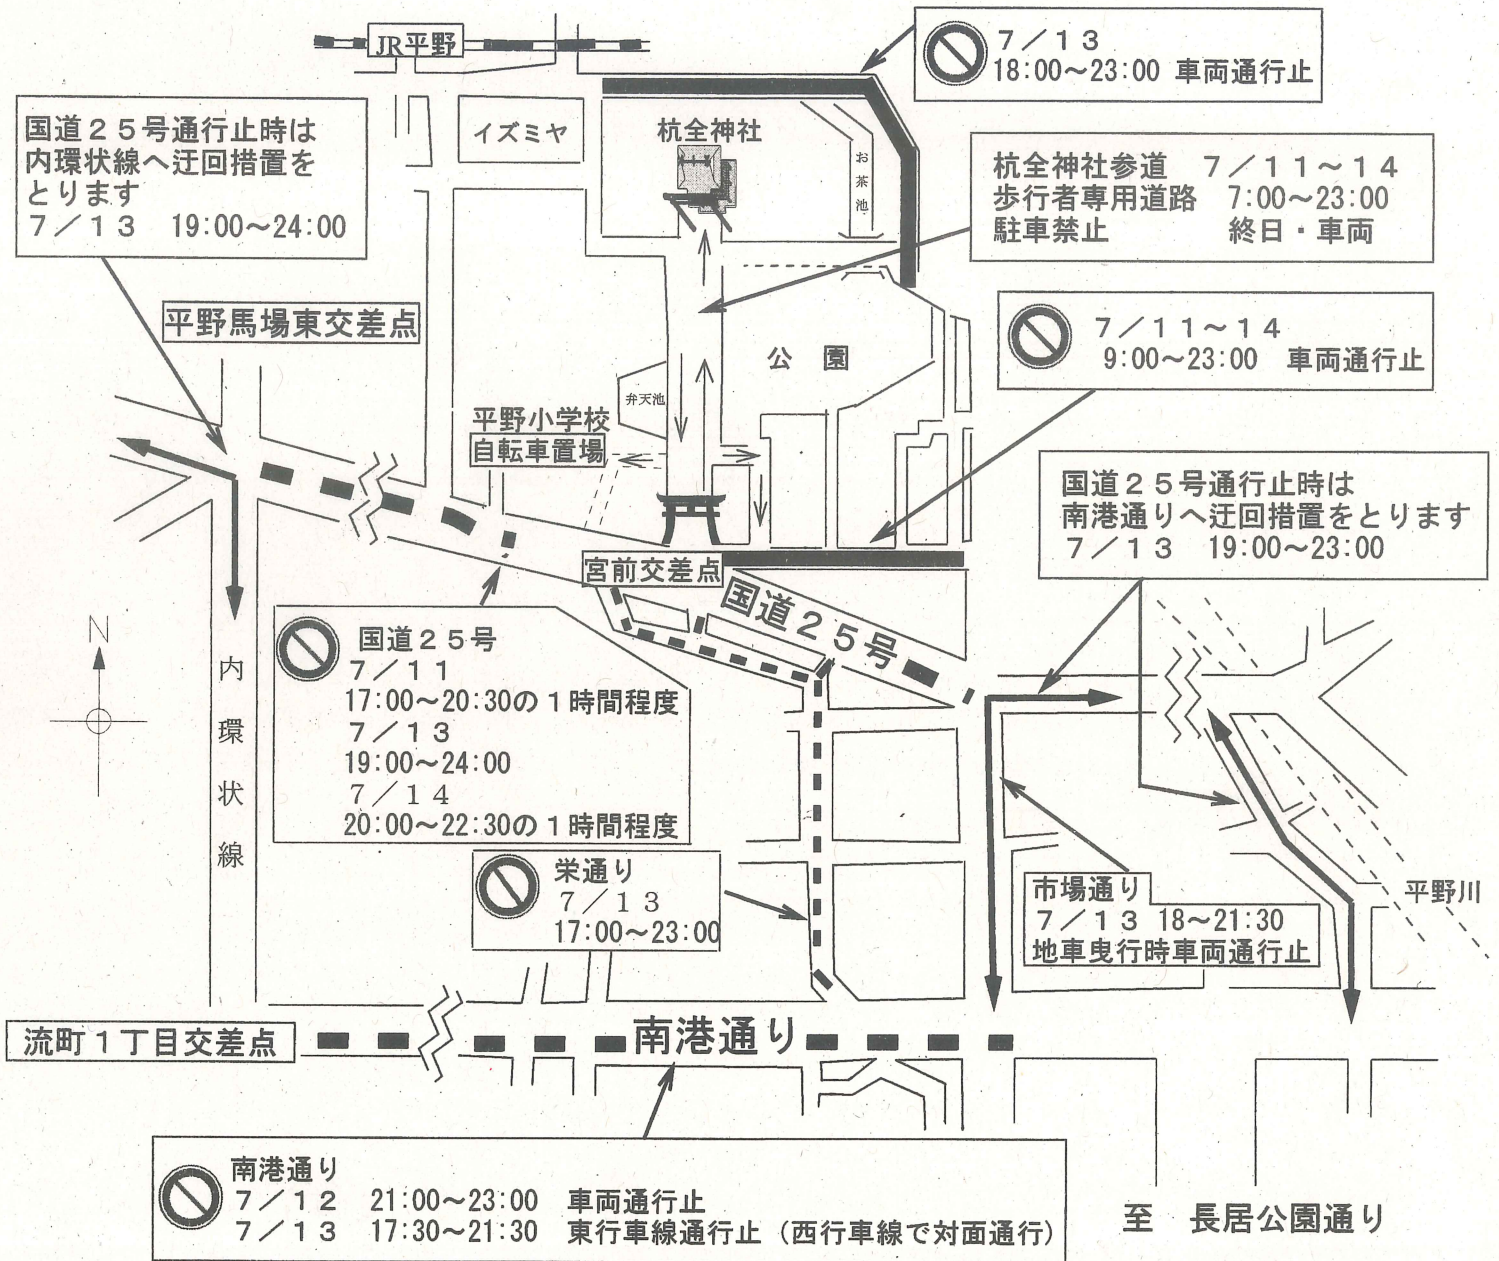

平野郷夏祭り交通規制のお知らせ

令和5年7月11日(火)～14日(金)

車両通行止場所及び時間

7月11日(火)	国道25号	17:00～18:00の間	通行止め	平野馬場東交差点～宮前東交差点(神輿曳行30分程度)
		19:30～20:30の間	通行止め	平野馬場東交差点～宮前東交差点(太鼓台曳行30分程度)
7月12日(水)	南港通り	21:00～23:00の間	通行止め	流町1丁目交差点以東(地車9町合同曳行)
7月13日(木)	南港通り	17:30～21:30の間	通行止め	流町1丁目交差点以東の東行き車線(地車宮入準備)
	栄通り	17:00～23:00の間	通行止め	平野本町5丁目西交差点北行きのみ(宮入コース)
	国道25号	19:00～24:00の間	通行止め	平野馬場東交差点～宮前東交差点(地車宮入曳行)
7月14日(金)	国道25号	20:00～21:00の間	通行止め	平野馬場東交差点～宮前東交差点(太鼓台曳行30分程度)
		21:30～22:30の間	通行止め	平野馬場東交差点～宮前東交差点(神輿曳行30分程度)

※ 通行止め時間は予定ですので前後することがあります。

平野警察署

〈注〉神社周辺の道路は、交通の混雑が予想されますので、現場警察官の指示に従ってください。