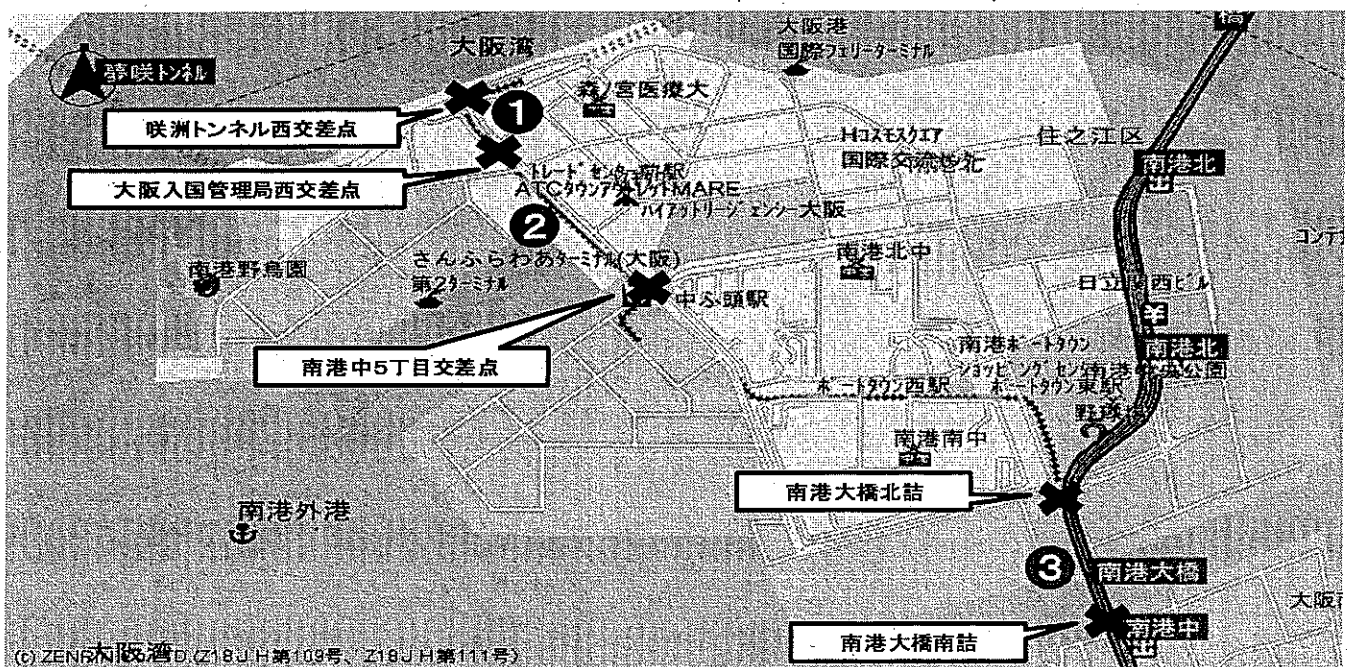

交通規制（通行禁止）のお知らせ

咲洲地区における「大晦日の暴走族対策」のため、次のとおり通行禁止を実施しますので、ご理解、ご協力をお願いいたします。

1 規制時間

令和4年12月31日（土）午後10時ころから翌1日（日）午前4時ころまでの間

2 規制内容

車両通行禁止（咲洲地区居住者の車両及びタクシー並びに運送業者の車両を除く）

3 規制場所

- ① 咲洲トンネル西交差点から大阪入国管理局西交差点までの間（南行車線）
- ② 大阪入国管理局西交差点から南港中5丁目交差点までの間（南北車線）
- ③ 南港大橋南詰から南港大橋北詰交差点までの間（北行車線）

4 その他

交通規制等に関しましてご不明な点がございましたら、平日の午前9時から午後5時45分までの間に下記連絡先までお問い合わせ頂きますようお願いいたします。

連絡先 住之江警察署 交通規制係 06-6682-1234（内線421）