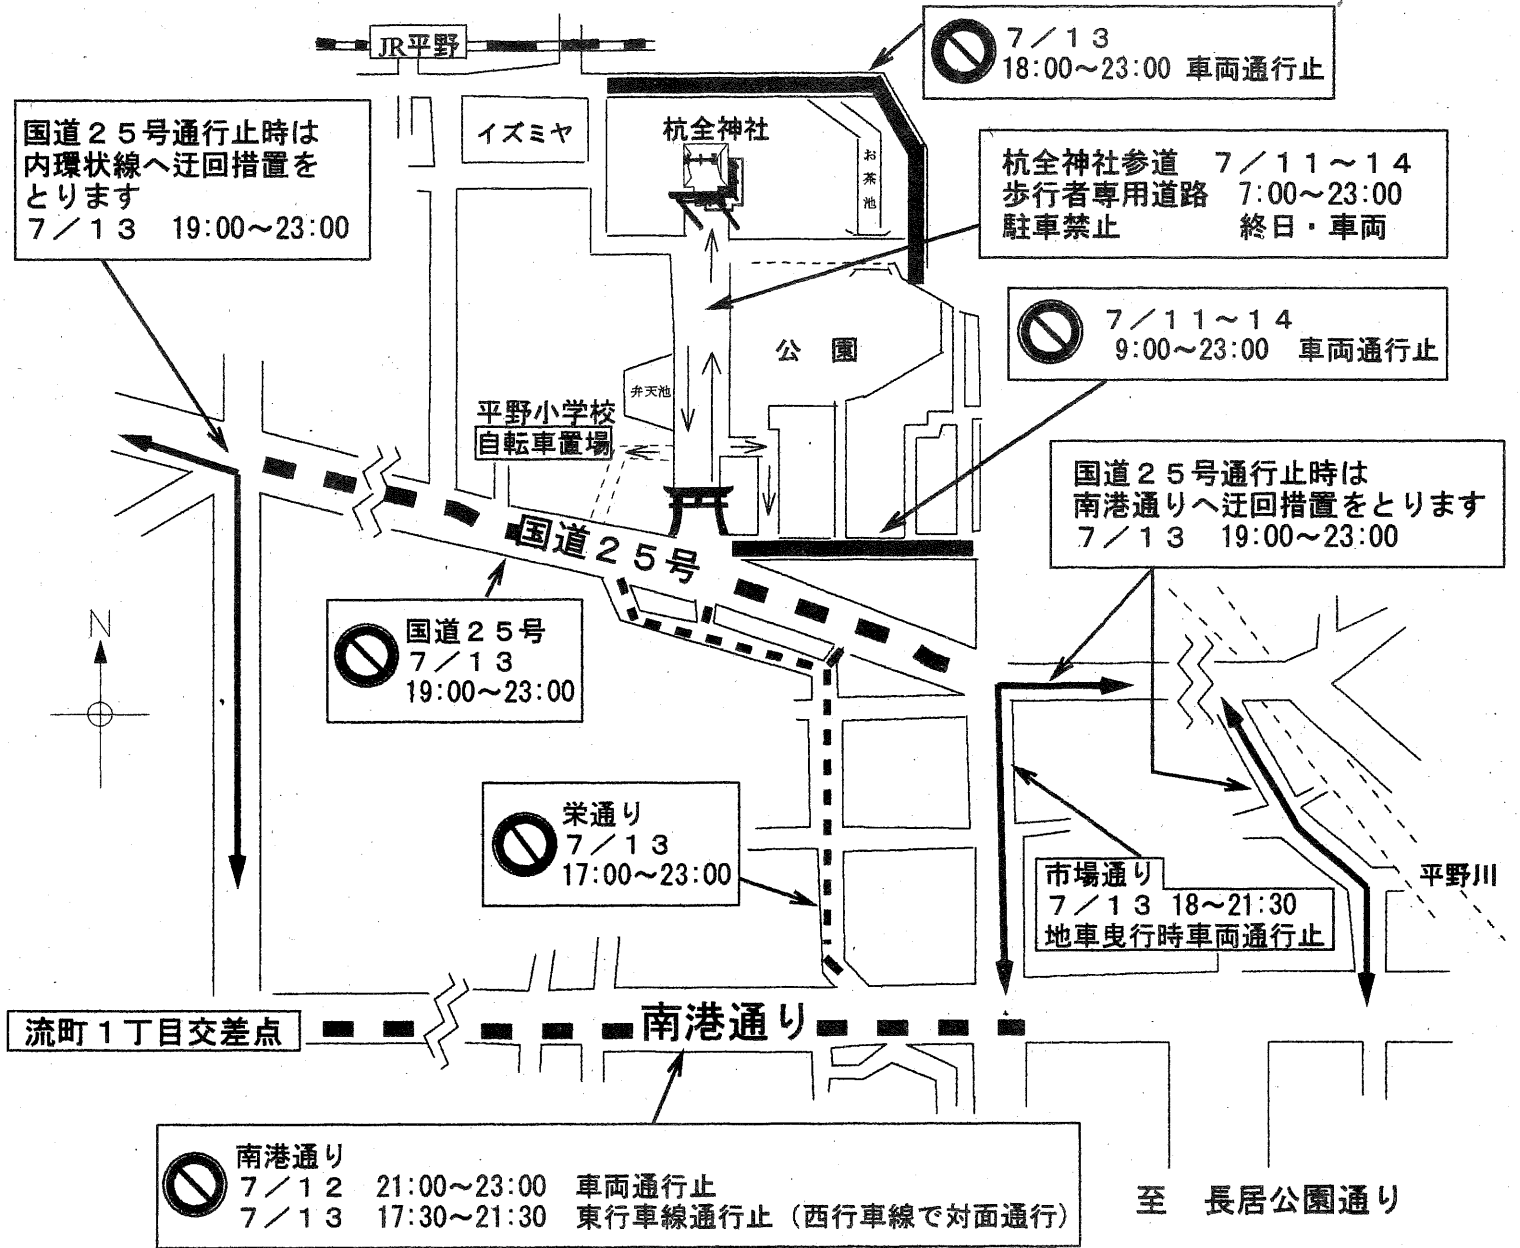

平野郷夏祭り交通規制のお知らせ

令和4年7月11日(月)～14日(木)

車両通行止場所及び時間

7月12日(火)

南港通り (流町1丁目交差点以東) 21:00～23:00

7月13日(水)

南港通り (流町1丁目交差点以東) 17:30～21:30 東行車線通行止 (西行車線で対面通行)

栄通り (宮入コース) 17:00～23:00

国道25号 (平野馬場東交差点～宮前東交差点) 19:00～23:00 (路線バスを除く)

※ 7月11日(月)及び14日(木)は神輿・太鼓台宮入り時に国道25号を短時間通行止

平野警察署

〈注〉神社周辺の道路は、交通の混雑が予想されますので、現場警察官の指示に従ってください。