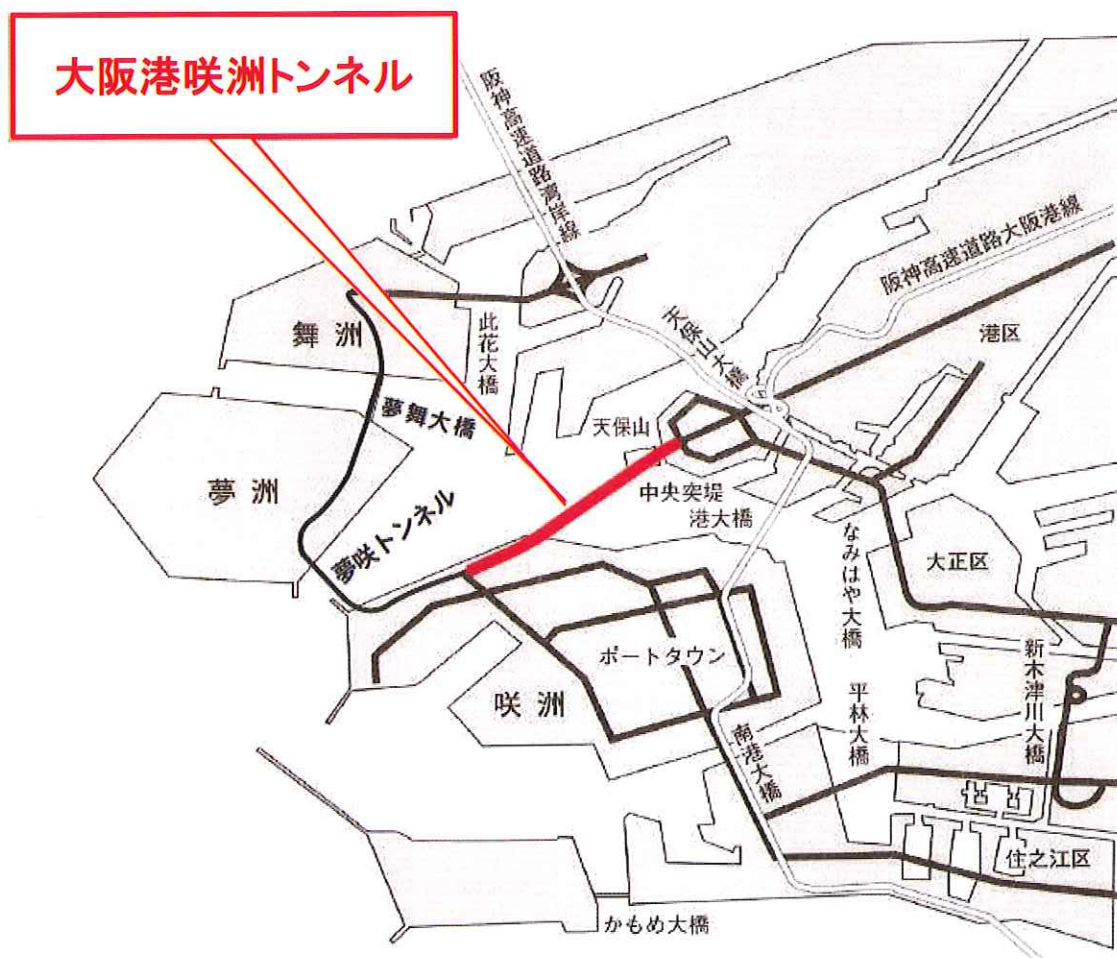

# お願い

大阪港咲洲トンネルの防災設備の点検等のため、  
一時通行止めを実施しますので  
ご協力をよろしく申し上げます。

## 大阪港咲洲トンネル 全面通行止

平成30年10月1日(月)午前0時~午前5時