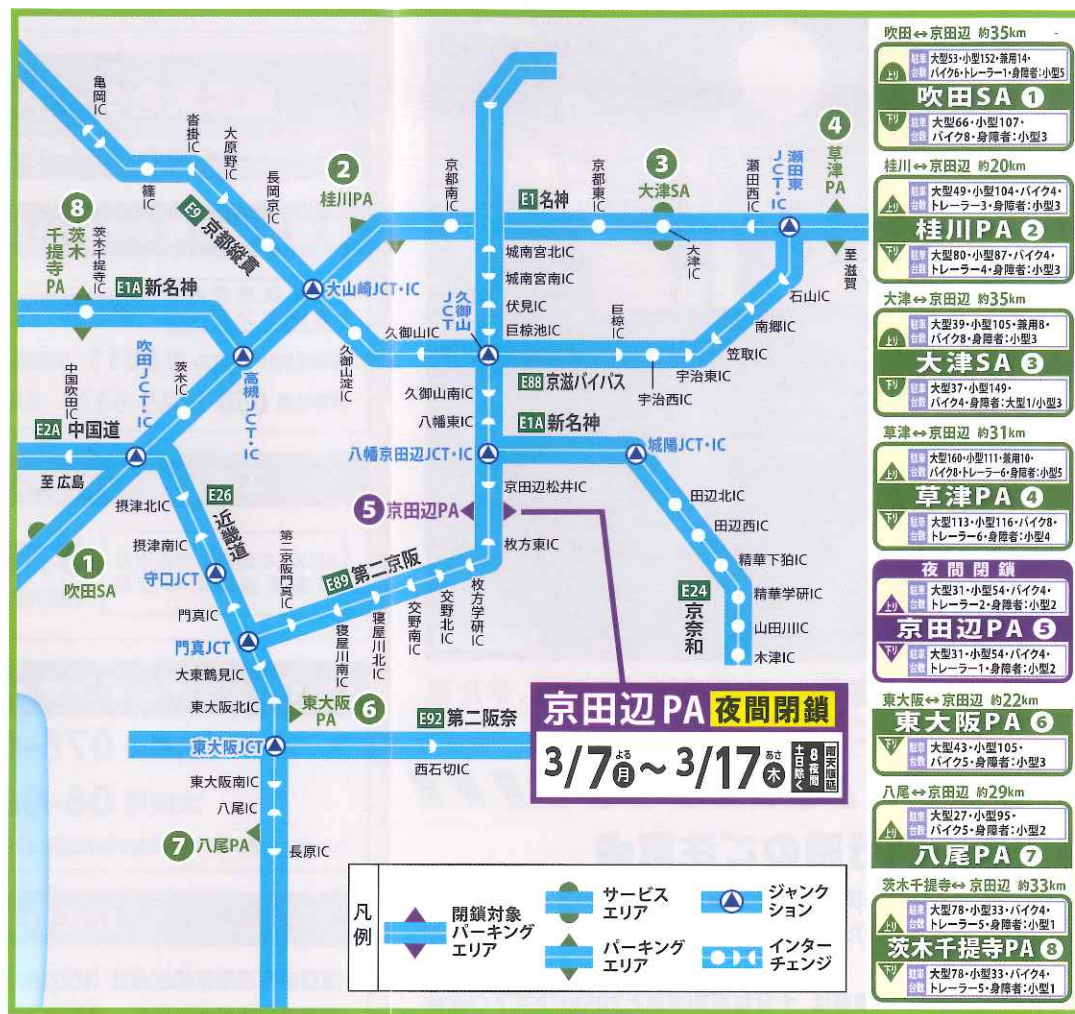

E89 第二京阪道路

枚方東IC (入口 上り線:京都方面
出口 下り線:大阪方面)

夜間閉鎖

3/7よる月~3/11あさ金

4雨天順延夜間

毎夜20時~翌朝6時

予備日 3/11あさ金よる~16あさ土日除く3夜間

E89 第二京阪道路

京田辺PA(上下線)

夜間閉鎖

3/7よる月~3/17あさ木

8雨天順延夜間
土日除く

毎夜20時~翌朝6時

予備日 3/17あさ木よる~25あさ土日祝除く5夜間

工事期間
実施時間は
(毎夜20時~翌朝6時)

規制箇所	3月																											
	7(月)	8(火)	9(水)	10(木)	11(金)	12(土)	13(日)	14(月)	15(火)	16(水)	17(木)	18(金)	19(土)	20(日)	21(月)	22(火)	23(水)	24(木)	25(金)	26(土)	27(日)							
枚方東IC						予備日					予備日	予備日																
京田辺PA																												

■ 夜間閉鎖
□ 予備日