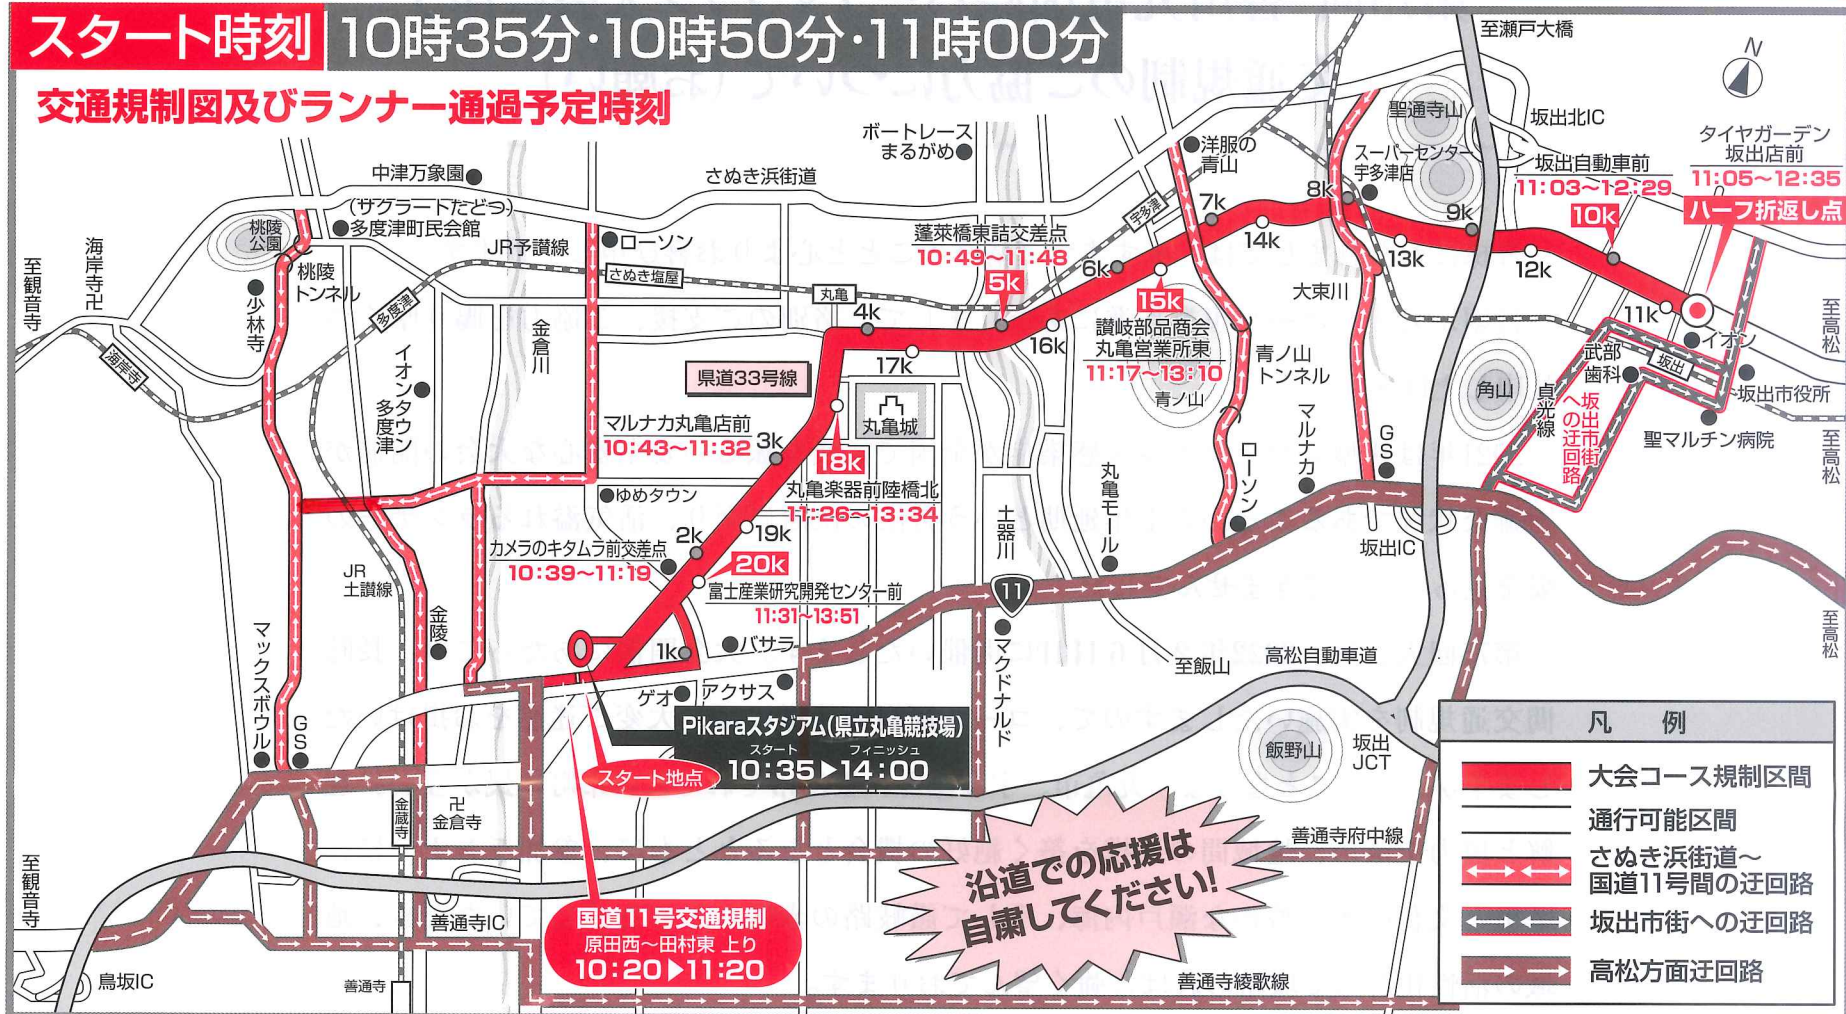

## 第75回 香川丸亀国際ハーフマラソン大会

2022年2月6日(日) 10時20分~14時00分

国道11号、県道33号線  
Pikaraスタジアム ~ 坂出市  
(県立丸亀競技場) ~ 京町

スタート時刻 10時35分・10時50分・11時00分

### 交通規制図及びランナー通過予定時刻

- コース上は、先頭ランナーが通過する約8分前(規制予告パトカー通過後)から最後のランナーが通過し、規制解除の広報パトカーが通過するまで通行できません。また、コース上は車両等とはもとより、歩行者も横断できなくなりますので、ご注意ください。
- レースの状況等により、規制時間が変更されることがあります。
- 現場警察官及び係員の指示・誘導に従ってください。
- 応援の方のための駐車場はありません。

第75回大会は、2022年2月6日(日)に開催いたします。大会開催にあたっては、長時間交通規制を実施いたしますので、コース周辺の皆様には、大変ご迷惑をお掛けいたしますが、コースとなります丸亀市、宇多津町、坂出市それぞれの市町住民が互いに理解と協力を深め、地域間の連携を築く絶好の機会となるとともに、参加ランナーに、歴史と文化の香り豊かな瀬戸内海、そして讃岐路の素晴らしさを感じていただき、地域の活性化として取組めればと強く望んでおります。