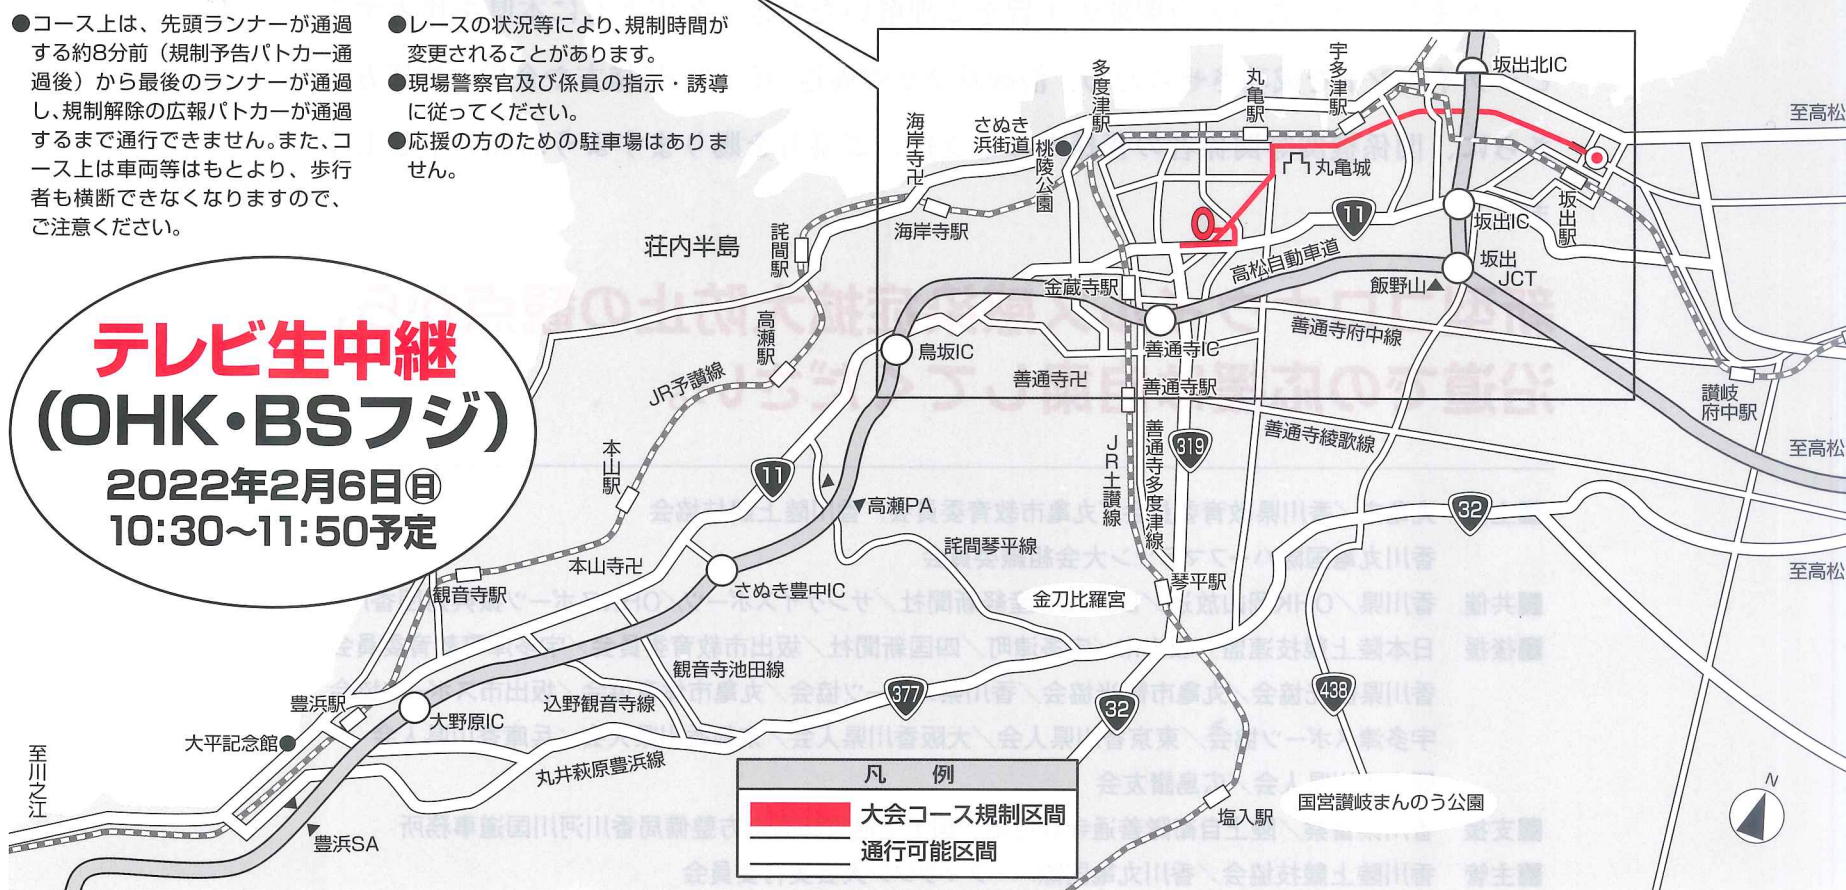

テレビ生中継 (OHK・BSフジ)

2022年2月6日(日)
10:30~11:50予定

お問い合わせ先

香川丸亀国際ハーフマラソン大会組織委員会事務局

〒763-0053 丸亀市金倉町924-1 丸亀市民体育館内 TEL (0877)24-6274 FAX (0877)24-1309