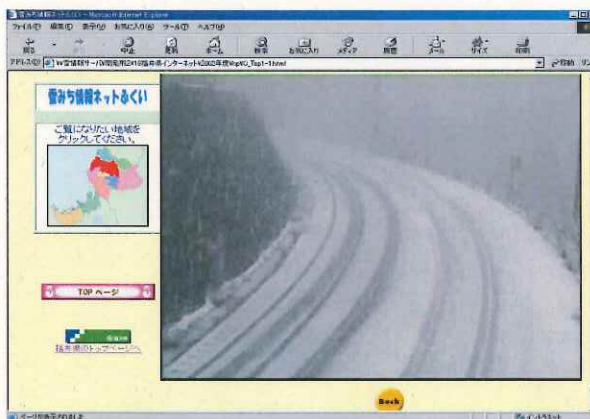

雪みち情報ネットふくい

福井県のホームページにて、冬期間、県内の道路状況画像や路面温度情報が確認できます。転倒、スリップ事故など、冬の道路は事前の心構えが大切です。お出かけ前にインターネットができるパソコンや携帯電話にて御確認ください。

提供期間：平成29年11月7日～平成30年3月31日

- ・パソコン用 <http://info.pref.fukui.jp/hozen/yuki/>
- ・携帯端末用 <http://info.pref.fukui.jp/hozen/yuki/k/>

二次元コード→

除雪に関する問い合わせ先

除雪担当事務所（課）	連絡先	担当市町
福井土木事務所道路第一課	0776(24)5111	福井市、永平寺町
三国土木事務所道路課	0776(82)1111	あわら市、坂井市
奥越土木事務所道路課	0779(66)1221	大野市
奥越土木事務所 勝山維持管理課	0779(88)1600	勝山市
丹南土木事務所道路課	0778(23)4536	越前市、南越前町、池田町
丹南土木事務所 鯖江丹生土木部道路課	0778(34)0464	鯖江市、越前町
敦賀土木事務所道路課	0770(22)4663	敦賀市、美浜町、若狭町(旧三方町)
小浜土木事務所道路課	0770(56)2102	若狭町(旧上中町)、小浜市、おおい町、高浜町

〒910-8580 福井県福井市大手3丁目17番1号 福井県土木部道路保全課道路維持補修G

TEL: 0776(21)1111 FAX: 0776(20)0478 E-mail: dourohoz@pref.fukui.lg.jp