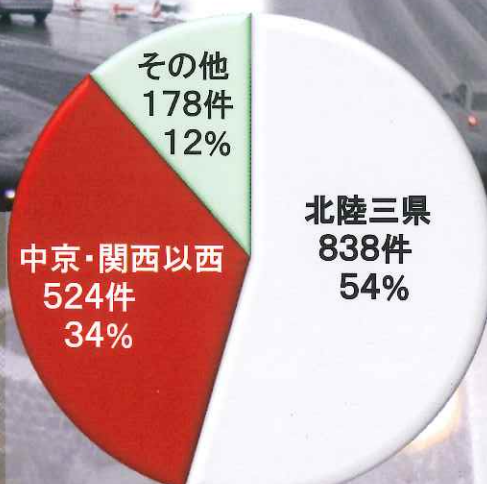

# 冬の北陸路は冬用タイヤで！ タイヤチェーンの携行も忘れずに

雪道でのノーマルタイヤ厳禁！  
冬用タイヤも過信禁物！！

【北陸三県との出入交通量内訳】

【ナンバー別 雪路面事故内訳】

【中京・関西以西ナンバー車両の  
タイヤ種別による事故内訳】

- 高速道路では、雪道に不慣れな方の事故発生率が高い！  
その内、ノーマルタイヤ車が12%も！
- 朝通勤時間帯と夜間の事故発生率は昼間の2倍以上！
- しっかり装着「冬用タイヤ」  
常時携行「タイヤチェーン」

【H24~H28年度の12月~4月 NEXCO中日本金沢支社調べ：  
北陸道 木之本IC~朝日IC間、舞鶴若狭道 小浜IC~敦賀JCT間、東海北陸道 白川郷IC~小矢部砺波JCT間】

・雪道で滑り止め措置をしなければ罰則の対象になります  
罰金：5万円以下、反則金：大型7千円、普通6千円、二輪6千円