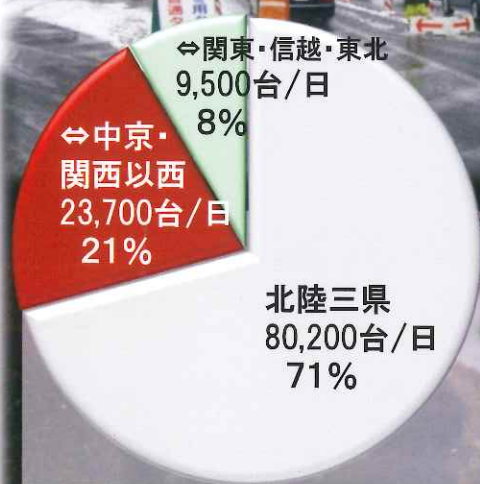

# 冬の北陸路は冬用タイヤで！ タイヤチェーンの携行も忘れずに

雪道でのノーマルタイヤ厳禁！  
冬用タイヤも過信禁物！！

【北陸三県との出入交通量内訳】

【ナンバー別 雪路面事故内訳】

【中京・関西以西ナンバー車両の  
タイヤ種別による事故内訳】

- 高速道路では、雪道に不慣れな方の事故発生率が高い！  
その内、ノーマルタイヤ車が12%も！
- 朝通勤時間帯と夜間の事故発生率は昼間の2倍以上！
- しっかり装着「冬用タイヤ」  
常時携行「タイヤチェーン」

【H24~H28年度の12月~4月 NEXCO中日本金沢支社調べ：  
北陸道 木之本IC~朝日IC間、舞鶴若狭道 小浜IC~敦賀JCT間、東海北陸道 白川郷IC~小矢部砺波JCT間】

・雪道で滑り止め措置をしなければ罰則の対象になります  
罰金：5万円以下、反則金：大型7千円、普通6千円、二輪6千円