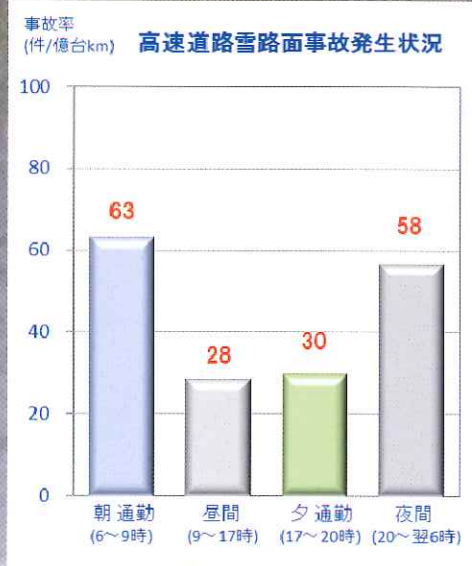

# 冬の北陸路は冬用タイヤで！ タイヤチェーンの携行も忘れずに

雪道でのノーマルタイヤ厳禁！  
冬用タイヤも過信禁物！！

【北陸三県との出入交通量内訳】

【ナンバー別 雪路面事故内訳】

【中京・関西以西ナンバー車両の  
タイヤ種別による事故内訳】

- 高速道路では、雪道に不慣れな方の事故発生率が高い！  
その内、ノーマルタイヤ車が12%も！
- 朝通勤時間帯と夜間の事故発生率は昼間の2倍以上！
- しっかり装着「冬用タイヤ」  
常時携行「タイヤチェーン」

【H24~H28年度の12月~4月 NEXCO中日本金沢支社調べ：  
北陸道 木之本IC~朝日IC間、舞鶴若狭道 小浜IC~敦賀JCT間、東海北陸道 白川郷IC~小矢部砺波JCT間】

・雪道で滑り止め措置をしなければ罰則の対象になります  
罰金：5万円以下、反則金：大型7千円、普通6千円、二輪6千円