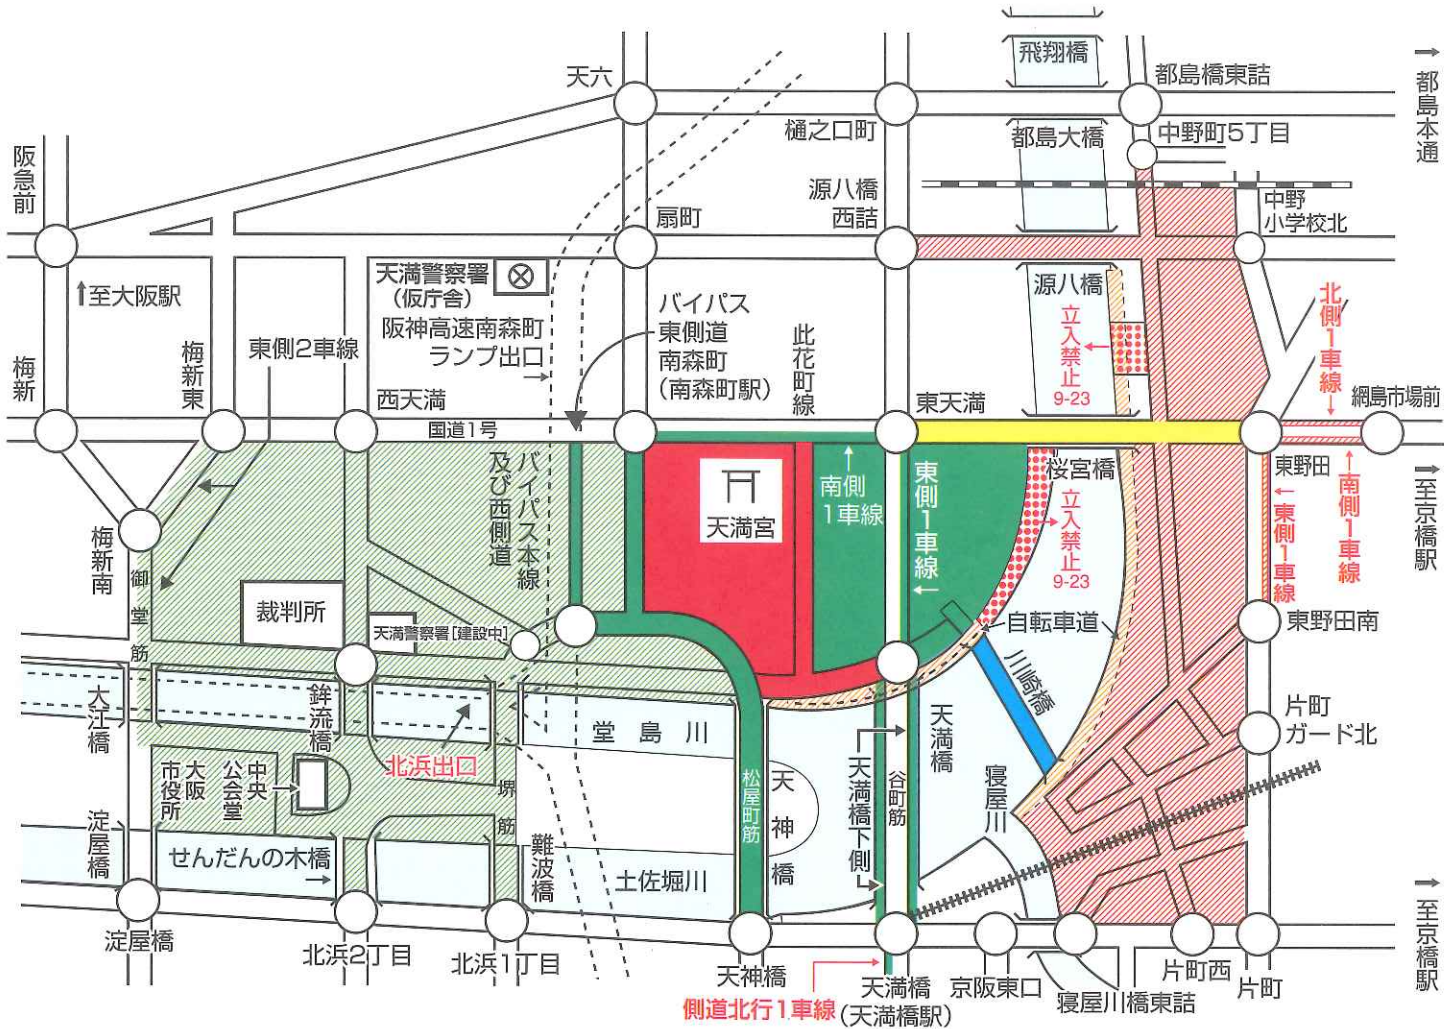

# 天神祭における交通規制のお知らせ

7月24日(月)と25日(火)の天神祭には、天満宮周辺で次のとおり交通規制が実施されます。  
●交通規制については現場警察官の指示に従ってください。ご協力をお願いします。

## ◎車両通行禁止

	7月24日・25日	午後1時ごろ～午後11時ごろ
	7月25日	午後3時30分ごろ～午後7時ごろ
	〃	午後3時30分ごろ～午後11時ごろ
	〃	午後6時ごろ～午後11時ごろ
	〃	午後6時30分ごろ～午後11時ごろ

- ※川崎橋 (  ) 歩行者・自転車通行止 7月25日 午後6時ごろ～午後11時ごろ
- ※自転車道 (  ) 自転車通行禁止 7月25日 午後6時ごろ～午後11時ごろ
- ※阪神高速北浜出口 通行禁止 7月25日 午後3時30分ごろ～午後7時ごろ

※上記規制区域内及び付近に自動車、バイク、自転車等の放置はしないでください。

天神祭渡御行事保存協賛会 ☎6353-0025  
 天満警察署 ☎6363-1234  
 都島警察署 ☎6925-1234  
 東警察署 ☎6268-1234