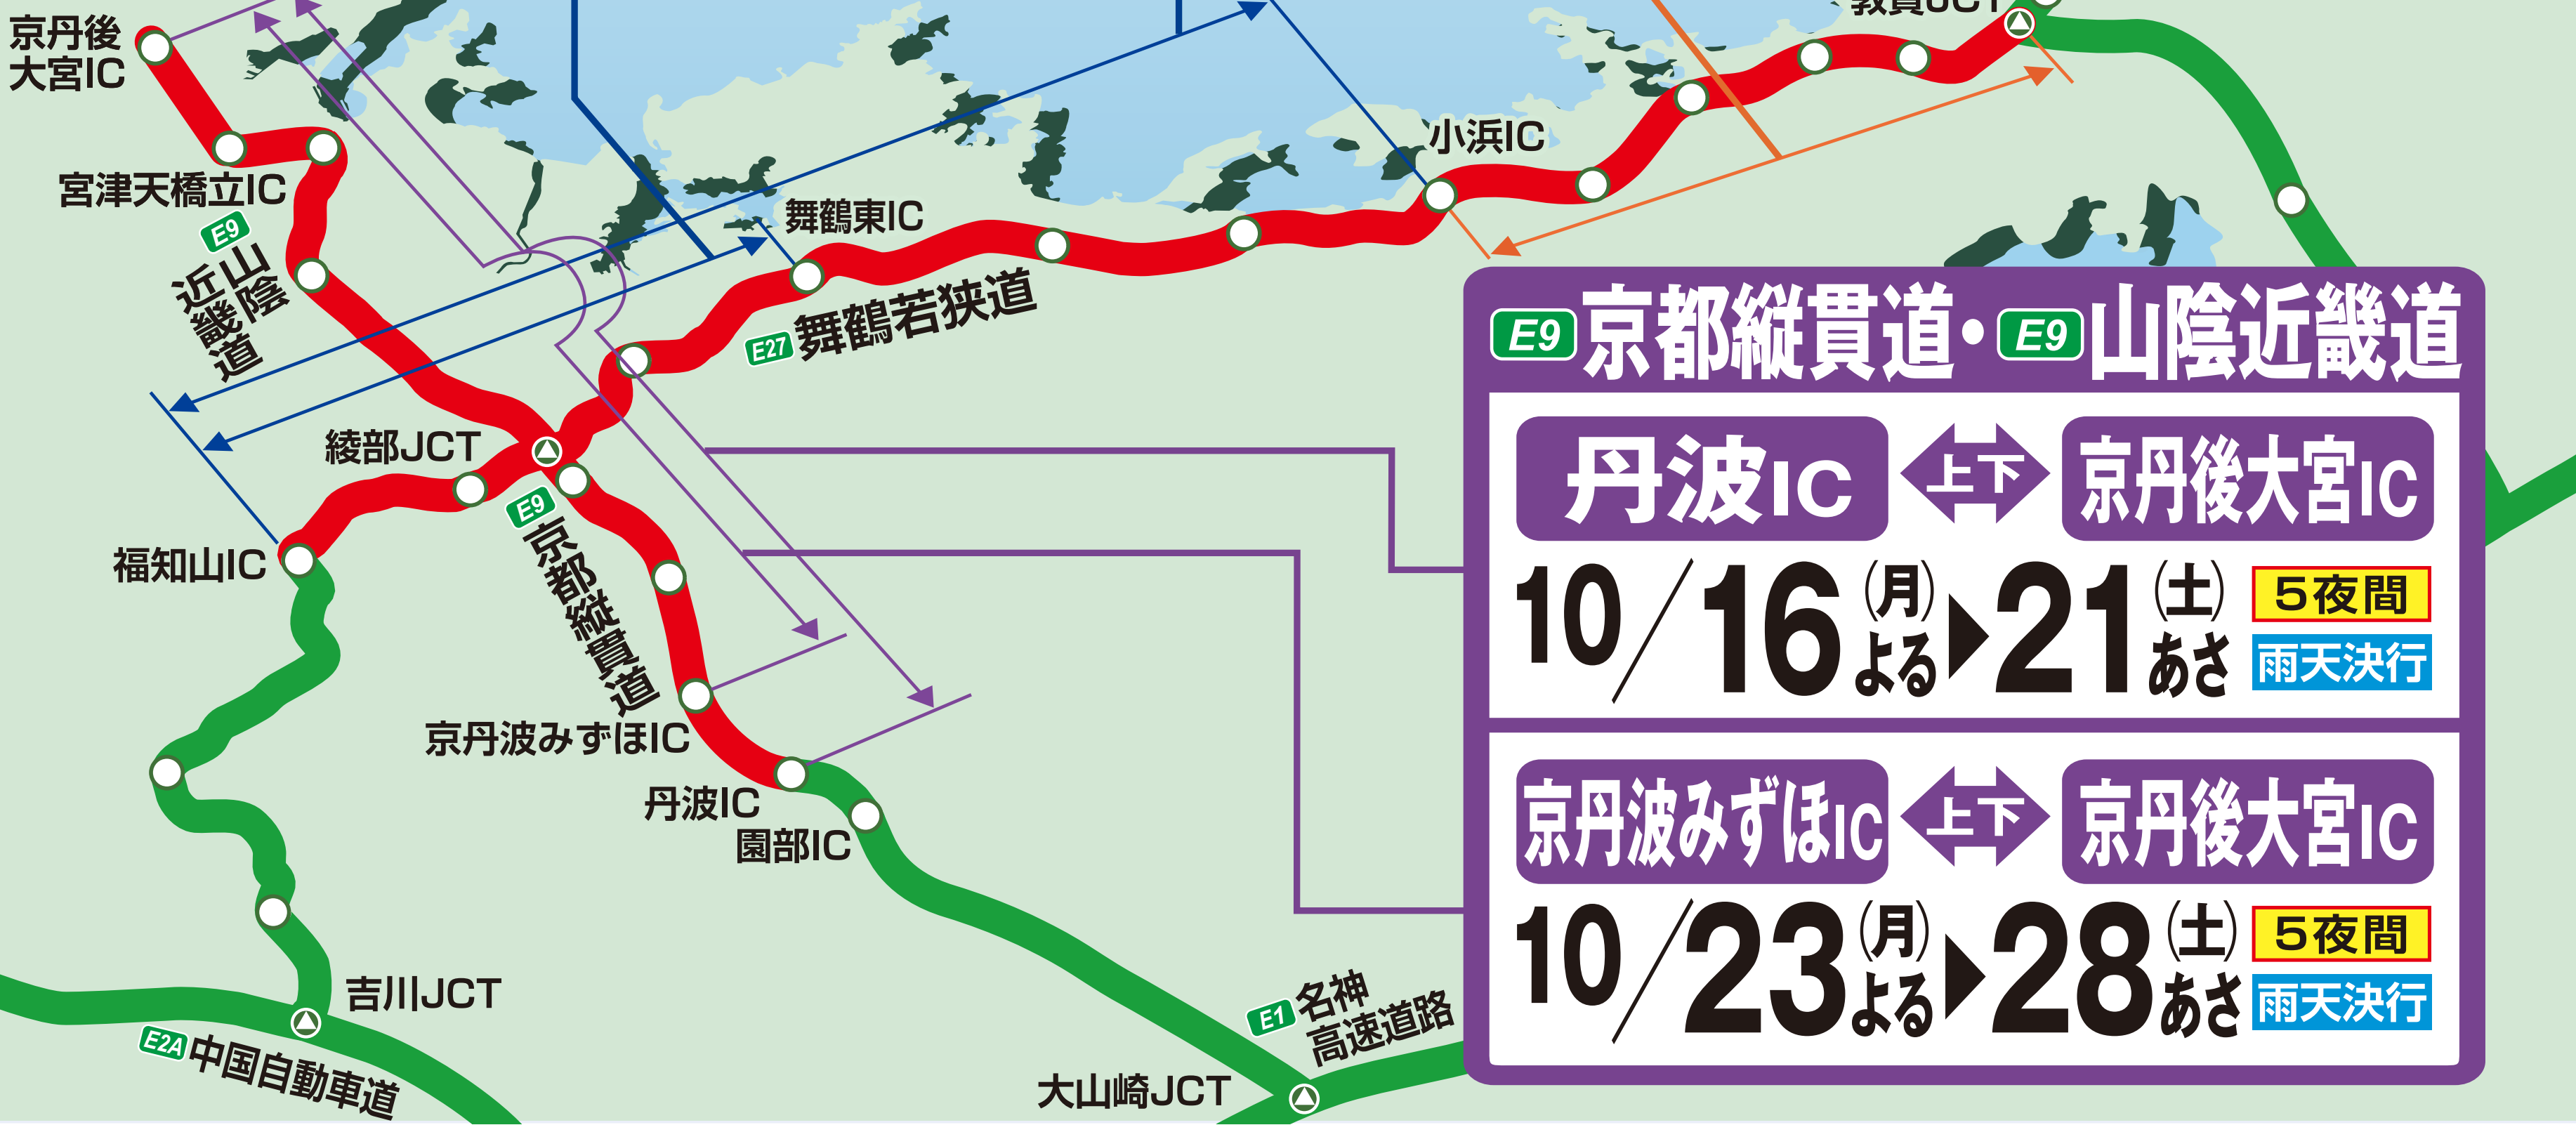

夜間通行止め

毎夜**20時**～翌朝**6時**まで

E27 舞鶴若狭道

福知山IC ⇄ 小浜IC

10/16(月)より21(土)あさ **5夜間** 雨天決行

福知山IC ⇄ 舞鶴東IC

10/23(月)より28(土)あさ **5夜間** 雨天決行

E27 舞鶴若狭道

小浜IC ⇄ 敦賀JCT

10/10(火)より14(土)あさ **4夜間** 雨天決行

E9 京都縦貫道・E9 山陰近畿道

丹波IC ⇄ 京丹後大宮IC

10/16(月)より21(土)あさ **5夜間** 雨天決行

京丹波みずほIC ⇄ 京丹後大宮IC

10/23(月)より28(土)あさ **5夜間** 雨天決行

道路	区間	10/9月	10/10火	10/11水	10/12木	10/13金	10/14土	10/15日	10/16月	10/17火	10/18水	10/19木	10/20金	10/21土	10/22日	10/23月	10/24火	10/25水	10/26木	10/27金	10/28土
E27 舞鶴若狭道	①小浜IC～敦賀JCT		■	■	■	■	■														
E27 舞鶴若狭道	②福知山IC～小浜IC								■	■	■	■	■								
E27 舞鶴若狭道	③福知山IC～舞鶴東IC															■	■	■	■	■	■
E9 京都縦貫道	④丹波IC～京丹後大宮IC								■	■	■	■	■								
E9 山陰近畿道	⑤京丹波みずほIC～京丹後大宮IC															■	■	■	■	■	■

工事期間中は、名神高速道路経由での広域う回路もご利用になれます。 ※ただし、広域う回による料金の調整はございません。

工事に関するお問い合わせ先 受付時間(平日/9:00~17:00)

NEXCO西日本福知山高速道路事務所 TEL 0773(27)7101

NEXCO中日本敦賀保全・サービスセンター TEL 0770(25)5223

京都府道路公社管理事務所 TEL 0773(83)0074