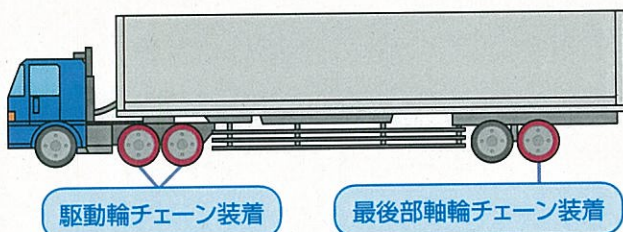

石川の雪みちを安全に走るために

あなたの車は大丈夫？

冬期の道路では毎年登坂不能・走行不能に陥る車両が多数発生しています。
登坂・走行不能は他人事ではありません！

- ノーマルタイヤ、すり減った冬用タイヤでは「×」
- 冬用タイヤの早期交換、チェーンの装着「◎」
- 特に大型車はWチェーンで！

雪みち走行では、必ず冬用タイヤの装着を！

雪に備えて早めに準備しましょう！

タイヤ交換はもうお済みですか？ & すべり止め対策は忘れずに！

スタッドレスタイヤ装着の場合でも
万が一に備え、タイヤチェーンも携行しましょう。

タイヤチェーンは携行していますか？

雪道、凍結路の走行には、すべり止め装置を着用しないとこんな罰則があります。

罰則！

罰金：5万円以下

反則金：大型7千円、普通6千円、二輪6千円、原付5千円

石川県道路交通法施行細則

万が一に備えて…
こんな道具も便利です。